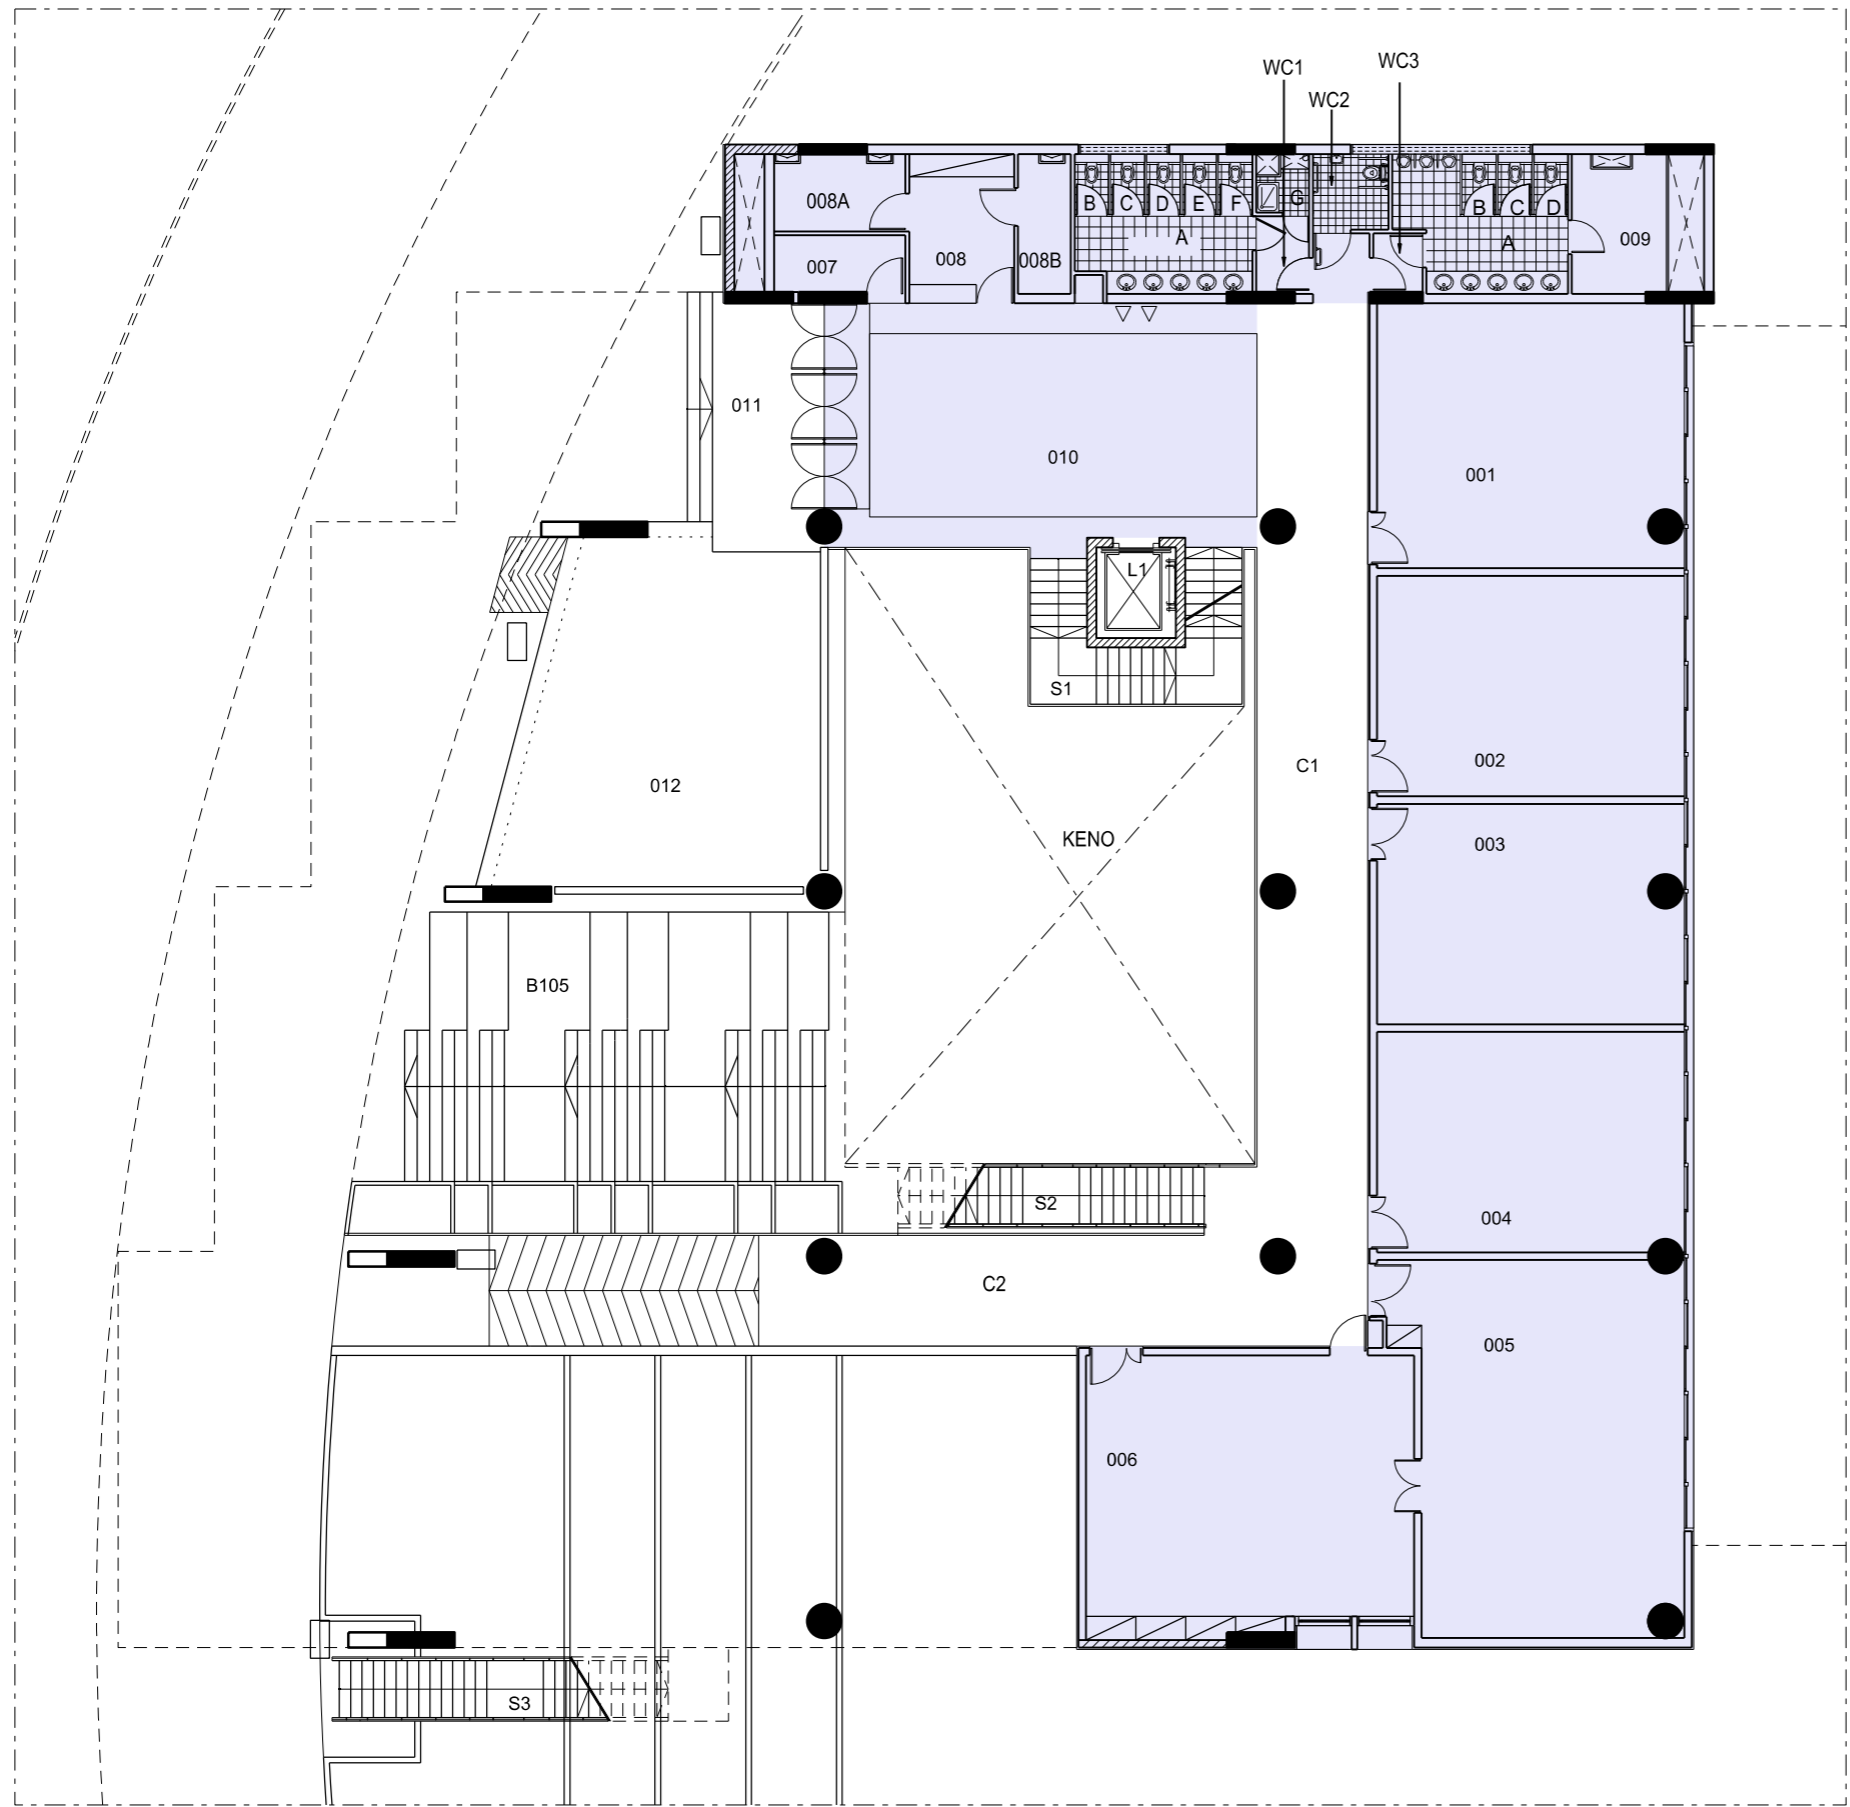

ΚΤΗΡΙΟ ΔΙΔΑΣΚΑΛΙΑΣ 01 (FST) ΧΩΔ-01 / CTF-01

ΕΠΙΠΕΔΟ -1 / ΥΠΟΓΕΙΟ 1 & ΕΠΙΠΕΔΟ -2 / ΥΠΟΓΕΙΟ 2

ΚΩΔ. ΕΜΒΑΔΟΝ ΧΡΗΣΗ ΧΩΡΟΥ
m2

001	56.29	ΑΙΘΟΥΣΑ ΣΕΜΙΝΑΡΙΩΝ
002	47.38	ΑΙΘΟΥΣΑ ΣΕΜΙΝΑΡΙΩΝ
003	46.74	ΑΙΘΟΥΣΑ ΣΕΜΙΝΑΡΙΩΝ
004	47.15	ΑΙΘΟΥΣΑ ΣΕΜΙΝΑΡΙΩΝ
005	71.16	ΑΙΘΟΥΣΑ ΣΕΜΙΝΑΡΙΩΝ
006	62.84	ΑΙΘΟΥΣΑ ΣΕΜΙΝΑΡΙΩΝ
007	5.21	ΗΛΕΚΤΡΟΣΤΑΣΙΟ
008	10.96	ΠΛΗΡΟΦΟΡΙΕΣ
008A	6.77	ΑΠΟΘΗΚΗ
008B	5.00	ΤΗΛΕΠΙΚΟΙΝΩΝΙΑΚΟ ΚΕΝΤΡΟ
009	8.78	ΑΠΟΘΗΚΗ
010	73.86	ΚΟΙΝΟΧΡΗΣΤΟΣ ΧΩΡΟΣ