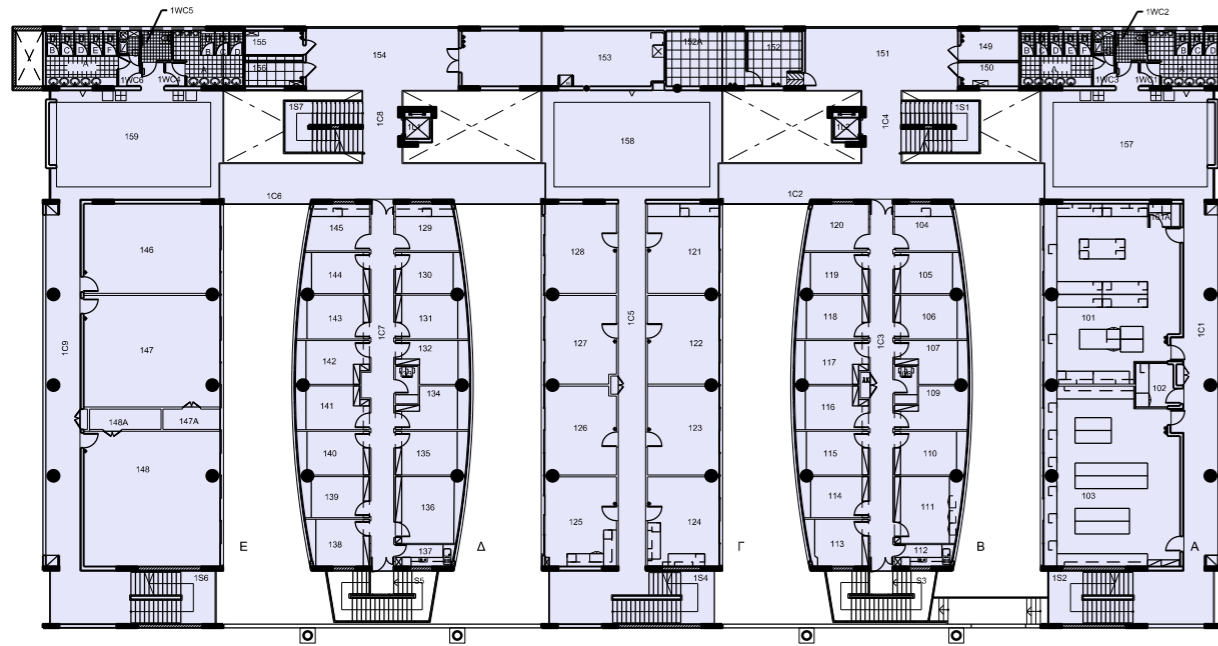

ΣΧΟΛΗ ΘΕΤΙΚΩΝ ΚΑΙ ΕΦΑΡΜΟΣΜΕΝΩΝ ΕΠΙΣΤΗΜΩΝ

ΤΜΗΜΑ ΜΑΘΗΜΑΤΙΚΩΝ & ΣΤΑΤΙΣΤΙΚΗΣ ΚΑΙ

ΤΜΗΜΑ ΠΛΗΡΟΦΟΡΙΚΗΣ ΘΕΕ-01 / FST-01

ΚΑΤΟΨΗ ΕΠΙΠΕΔΟΥ 0 / ΙΣΟΓΕΙΟ

(ΚΛΙΜΑΚΑ 1:500 / A3)

ΠΑΝΕΠΙΣΤΗΜΙΟΥΠΟΛΗ

ΣΥΝΟΛΙΚΟ ΕΜΒΑΔΟΝ 2312.52m²

ΚΩΔ. ΕΜΒΑΔΟΝ ΧΡΗΣΗ ΧΩΡΟΥ
m²