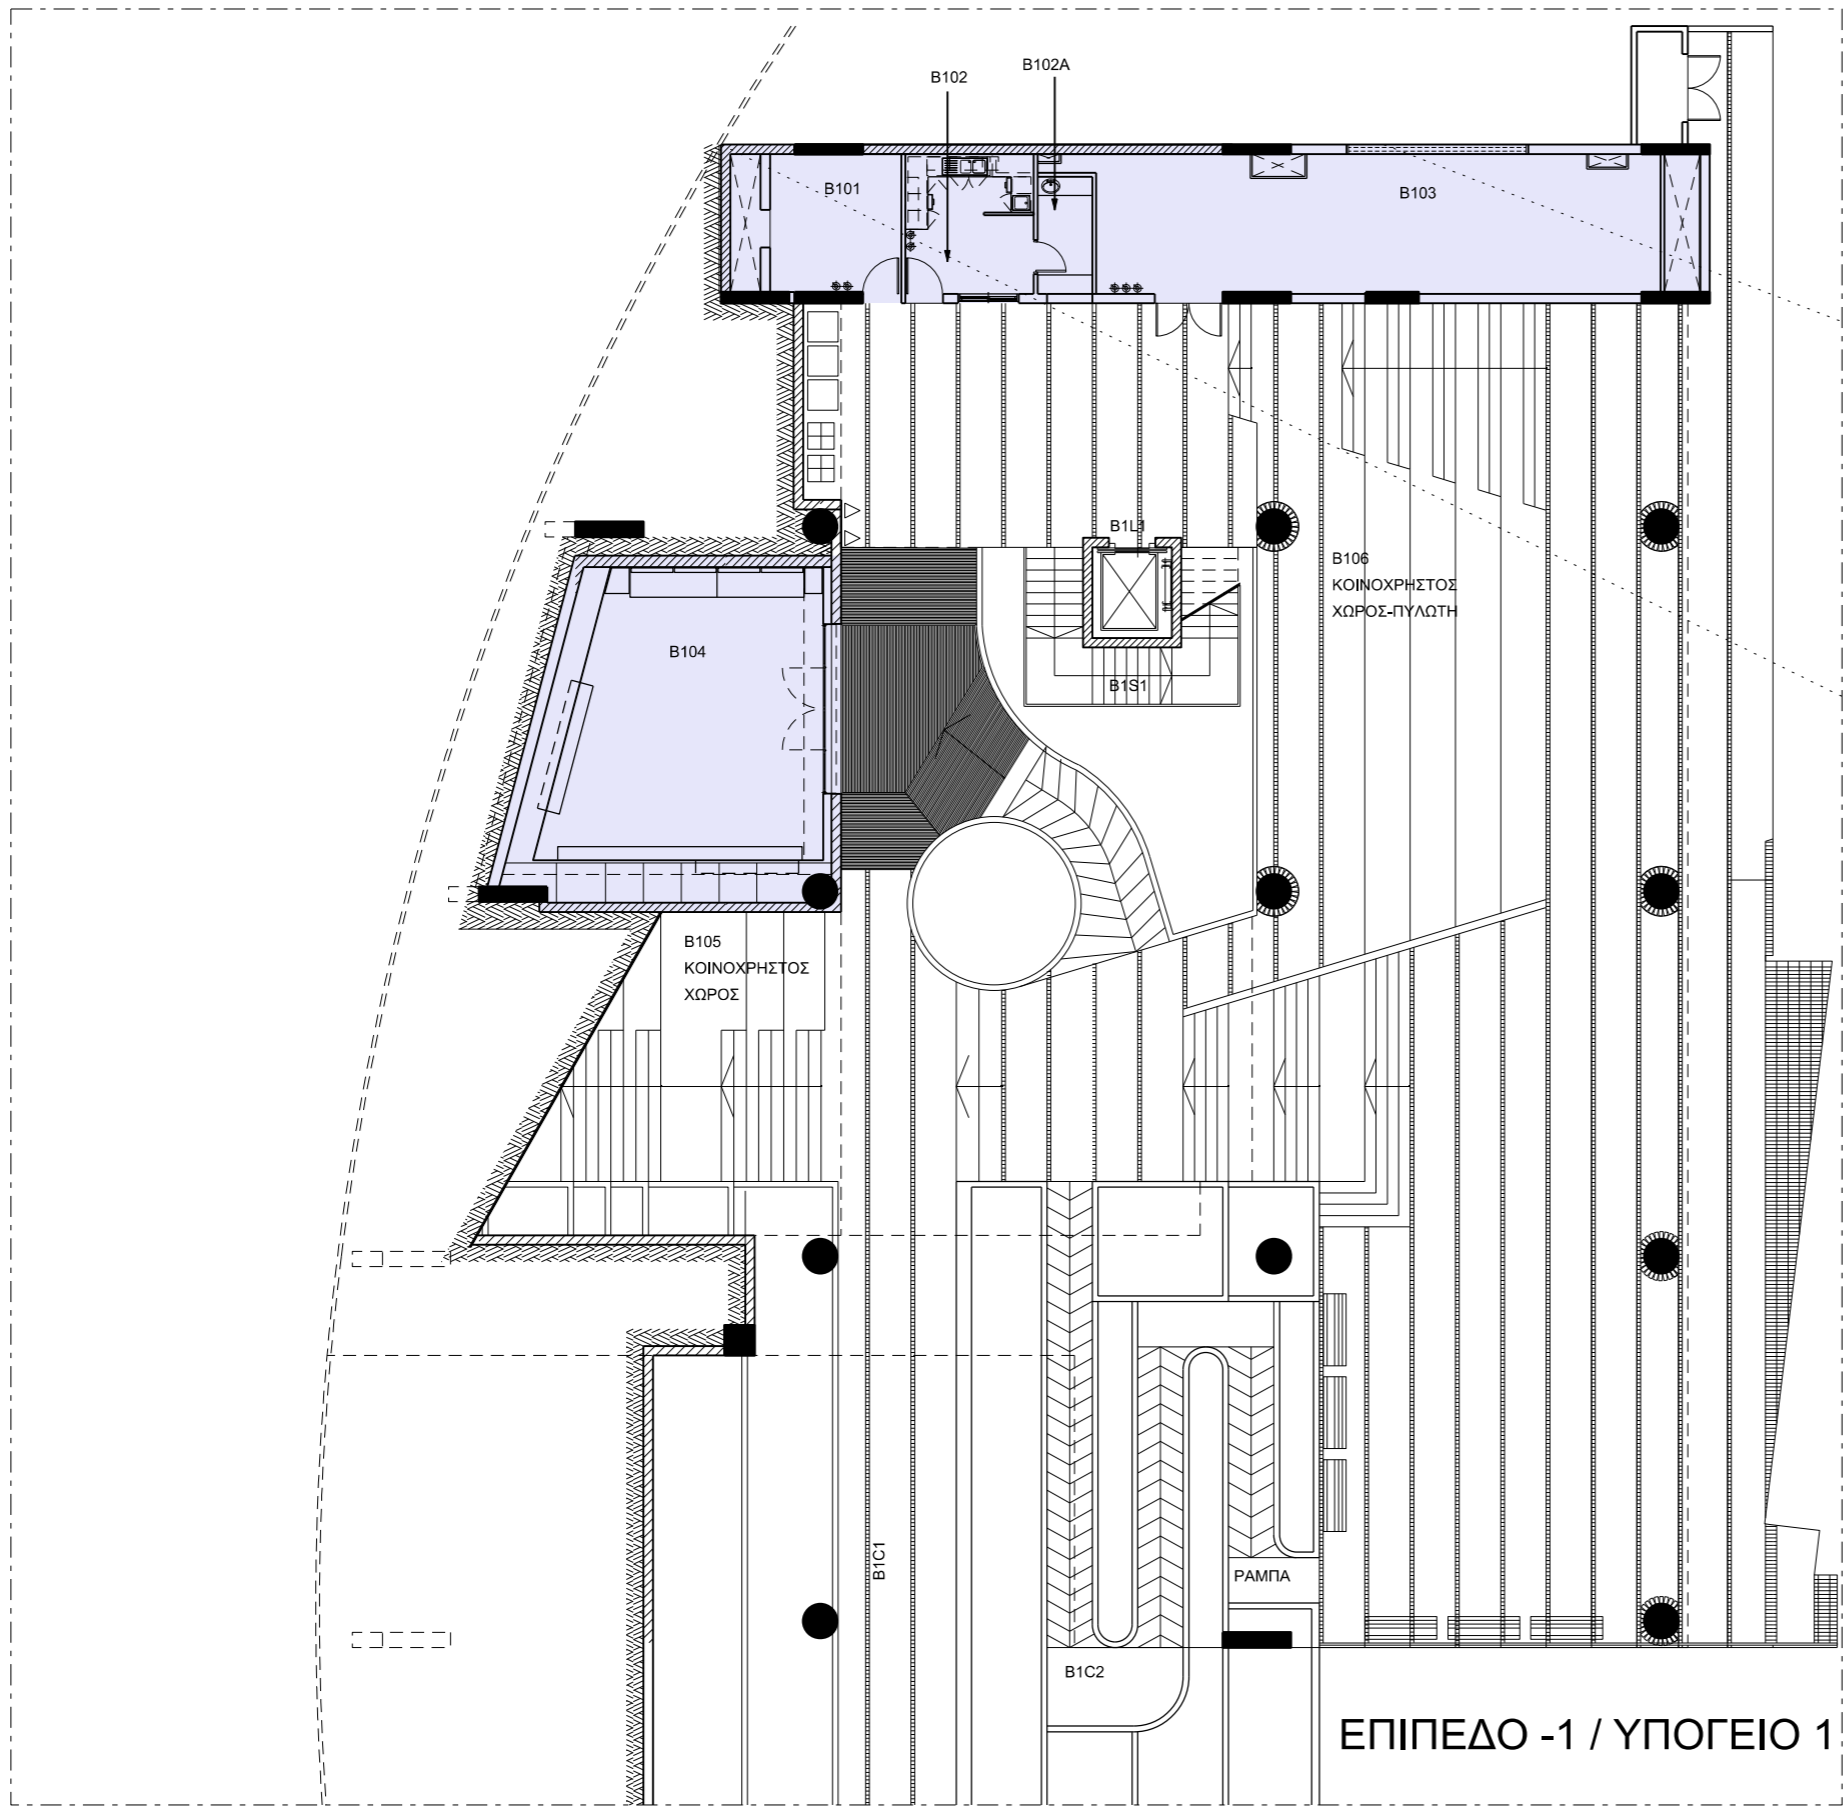

ΣΧΟΛΗ ΘΕΤΙΚΩΝ ΚΑΙ ΕΦΑΡΜΟΣΜΕΝΩΝ ΕΠΙΣΤΗΜΩΝ

ΤΜΗΜΑ ΜΑΘΗΜΑΤΙΚΩΝ & ΣΤΑΤΙΣΤΙΚΗΣ ΚΑΙ

ΤΜΗΜΑ ΠΛΗΡΟΦΟΡΙΚΗΣ ΘΕΕ-01 / FST-01

ΚΑΤΟΨΗ ΕΠΙΠΕΔΟΥ 2 / 2ος ΟΡΟΦΟΣ

(ΚΛΙΜΑΚΑ 1:500 / A3)

ΠΑΝΕΠΙΣΤΗΜΙΟΥΠΟΛΗ

ΣΥΝΟΛΙΚΟ ΕΜΒΑΔΟΝ ΚΛΕΙΣΤΩΝ ΧΩΡΩΝ 187.56m²