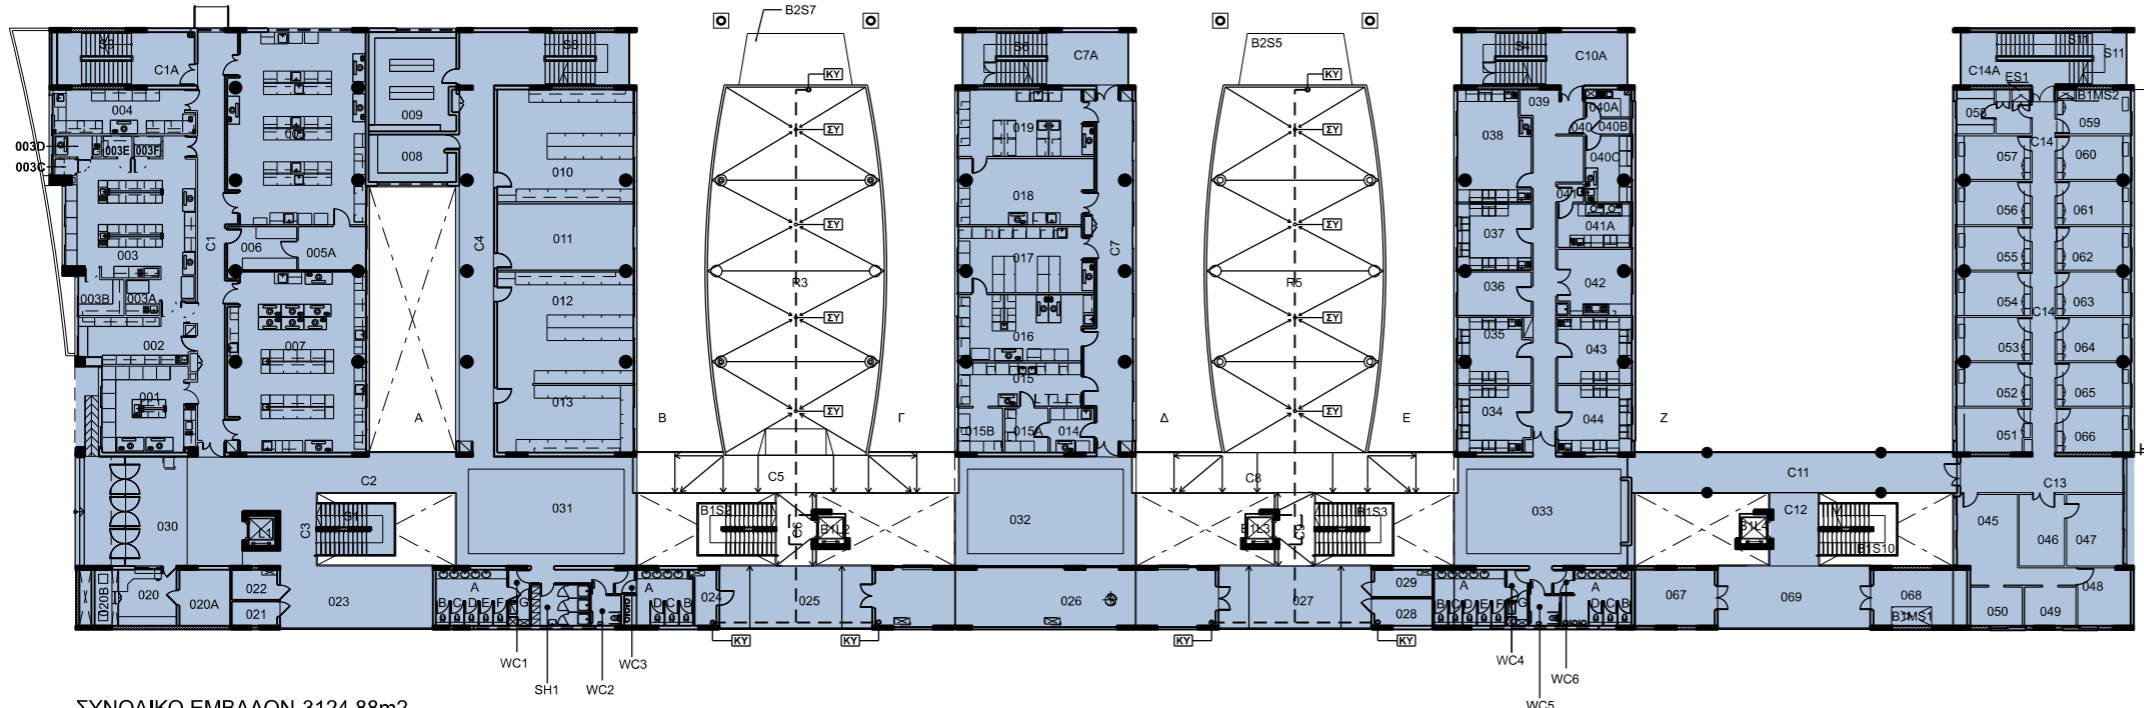

ΣΥΝΟΛΙΚΟ ΕΜΒΑΔΟΝ 3124.88m²

ΚΩΔ.	ΕΜΒΑΔΟΝ m²	ΧΡΗΣΗ ΧΩΡΟΥ
001	34.90	Ερευνητικό Εργαστήριο Πτητικών Ενώσεων
002	23.41	Εργαστήριο Δροσόφιλας - Χώρος Μελέτης
003	70.00	Εργαστήριο Δροσόφιλας
003A	5.19	Δωμάτιο Κόινου Εξοπλισμού
003B	7.95	Δωμάτιο Μικροσκοπίας
003C	1.50	Θάλαμος Δροσόφιλας 25°C
003D	4.30	Δωμάτιο Μολύνσεων
003E	2.65	Θάλαμος Δροσόφιλας 18°C
003F	2.52	Ψυκτικός Θάλαμος
004	27.72	Ερευνητικό Εργαστήριο Χημείας Επιφανειών και Κολλοειδών
005	110.25	Διδακτικό Εργαστήριο Αναλυτικής Χημείας /Φυσικοχημείας
005A	12.65	Βοηθητικός Χώρος Διδακτικού Εργαστηρίου Χημείας
006	13.09	Τεχνική Υποστήριξη Εργαστηρίων
007	104.31	Διδακτικό Εργαστήριο Μοριακής Φασματοσκοπίας
008	17.31	(Καλυμμένη Βεράντα) Αποθήκη
009	37.18	Αποθηκευτικός Χώρος Χημείας
010	66.47	Αίθουσα Ηλεκτρονικών Υπολογιστών Χημείας
011	39.16	Αίθουσα Σεμιναρίων Χημείας
012	65.72	Αίθουσα Διδασκαλίας Φυσικής με Τερματικά
013	39.91	Αίθουσα Σεμιναρίων Φυσικής
014	8.56	Ερευνητικό Εργαστήριο Ραδιοαναλυτικής Χημείας
015	23.09	Ερευνητικό Εργαστήριο Χημείας Ακτινιδίων
015A	8.42	Βοηθητικός Χώρος Εργαστηρίων
015B	8.61	Εργαστήριο Περιβαλλοντικής Χημείας
016	37.13	Ερευνητικό Εργαστήριο Επιστήμης Πολυμερών
017	36.90	Ερευνητικό Εργαστήριο Ομάδας Πορώδων Υλικών
018	36.90	Ερευνητικό Εργαστήριο Ετερογενούς Κατάλυσης
019	37.68	Ερευνητικό Εργαστήριο Φυσικοχημείας Κολλοειδών
020	14.15	Πληροφορίες
020A	12.39	Συστήματα Ελέγχου
020B	4.26	Χώρος Ντεποζιτών
021	4.80	Τηλεπικοινωνιακό Κέντρο
022	6.00	Ηλεκτροστάσιο
023	42.42	Κοινόχρηστος Χώρος
024	5.54	Ηλεκτροστάσιο
025	42.42	Κοινόχρηστος Χώρος
026	86.75	Μηχανοστάσιο