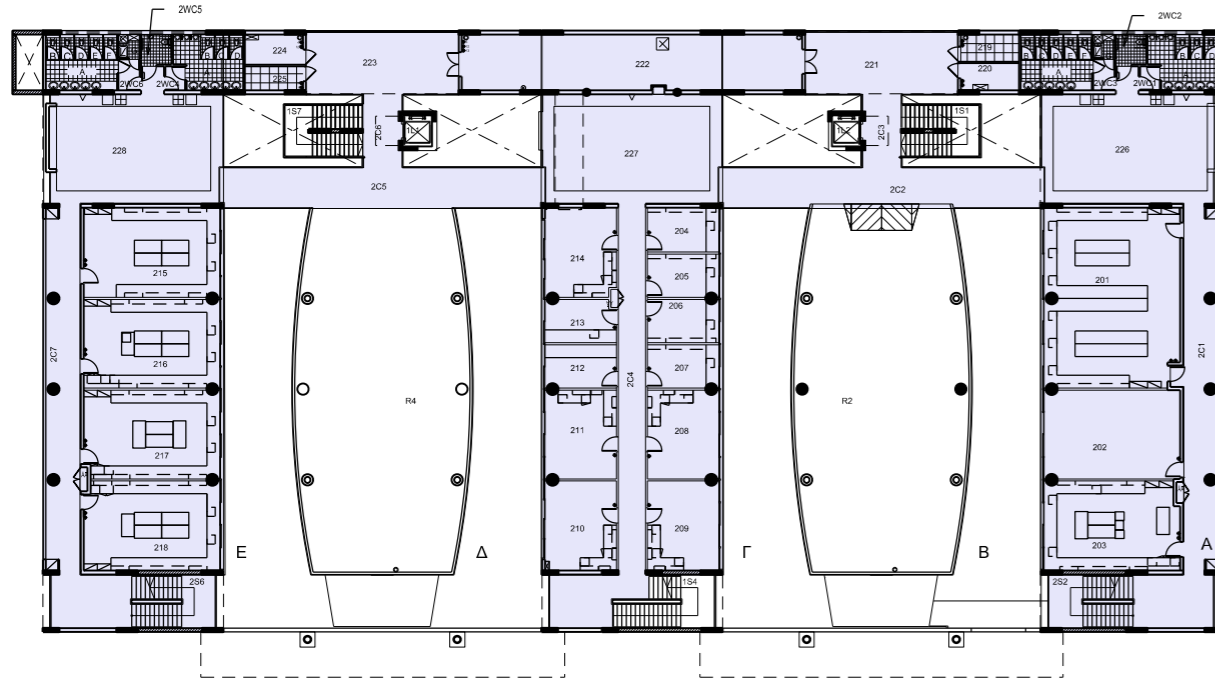

ΠΑΝΕΠΙΣΤΗΜΙΟΥΠΟΛΗ

ΣΧΟΛΗ ΘΕΤΙΚΩΝ ΚΑΙ ΕΦΑΡΜΟΣΜΕΝΩΝ ΕΠΙΣΤΗΜΩΝ

ΤΜΗΜΑ ΜΑΘΗΜΑΤΙΚΩΝ & ΣΤΑΤΙΣΤΙΚΗΣ ΚΑΙ

ΤΜΗΜΑ ΠΛΗΡΟΦΟΡΙΚΗΣ ΘΕΕ-01 / FST-01

ΚΑΤΟΨΗ ΕΠΙΠΕΔΟΥ 1 / 1ος ΟΡΟΦΟΣ

(ΚΛΙΜΑΚΑ 1:500 / A3)

ΣΥΝΟΛΙΚΟ ΕΜΒΑΔΟΝ 1704.76m²