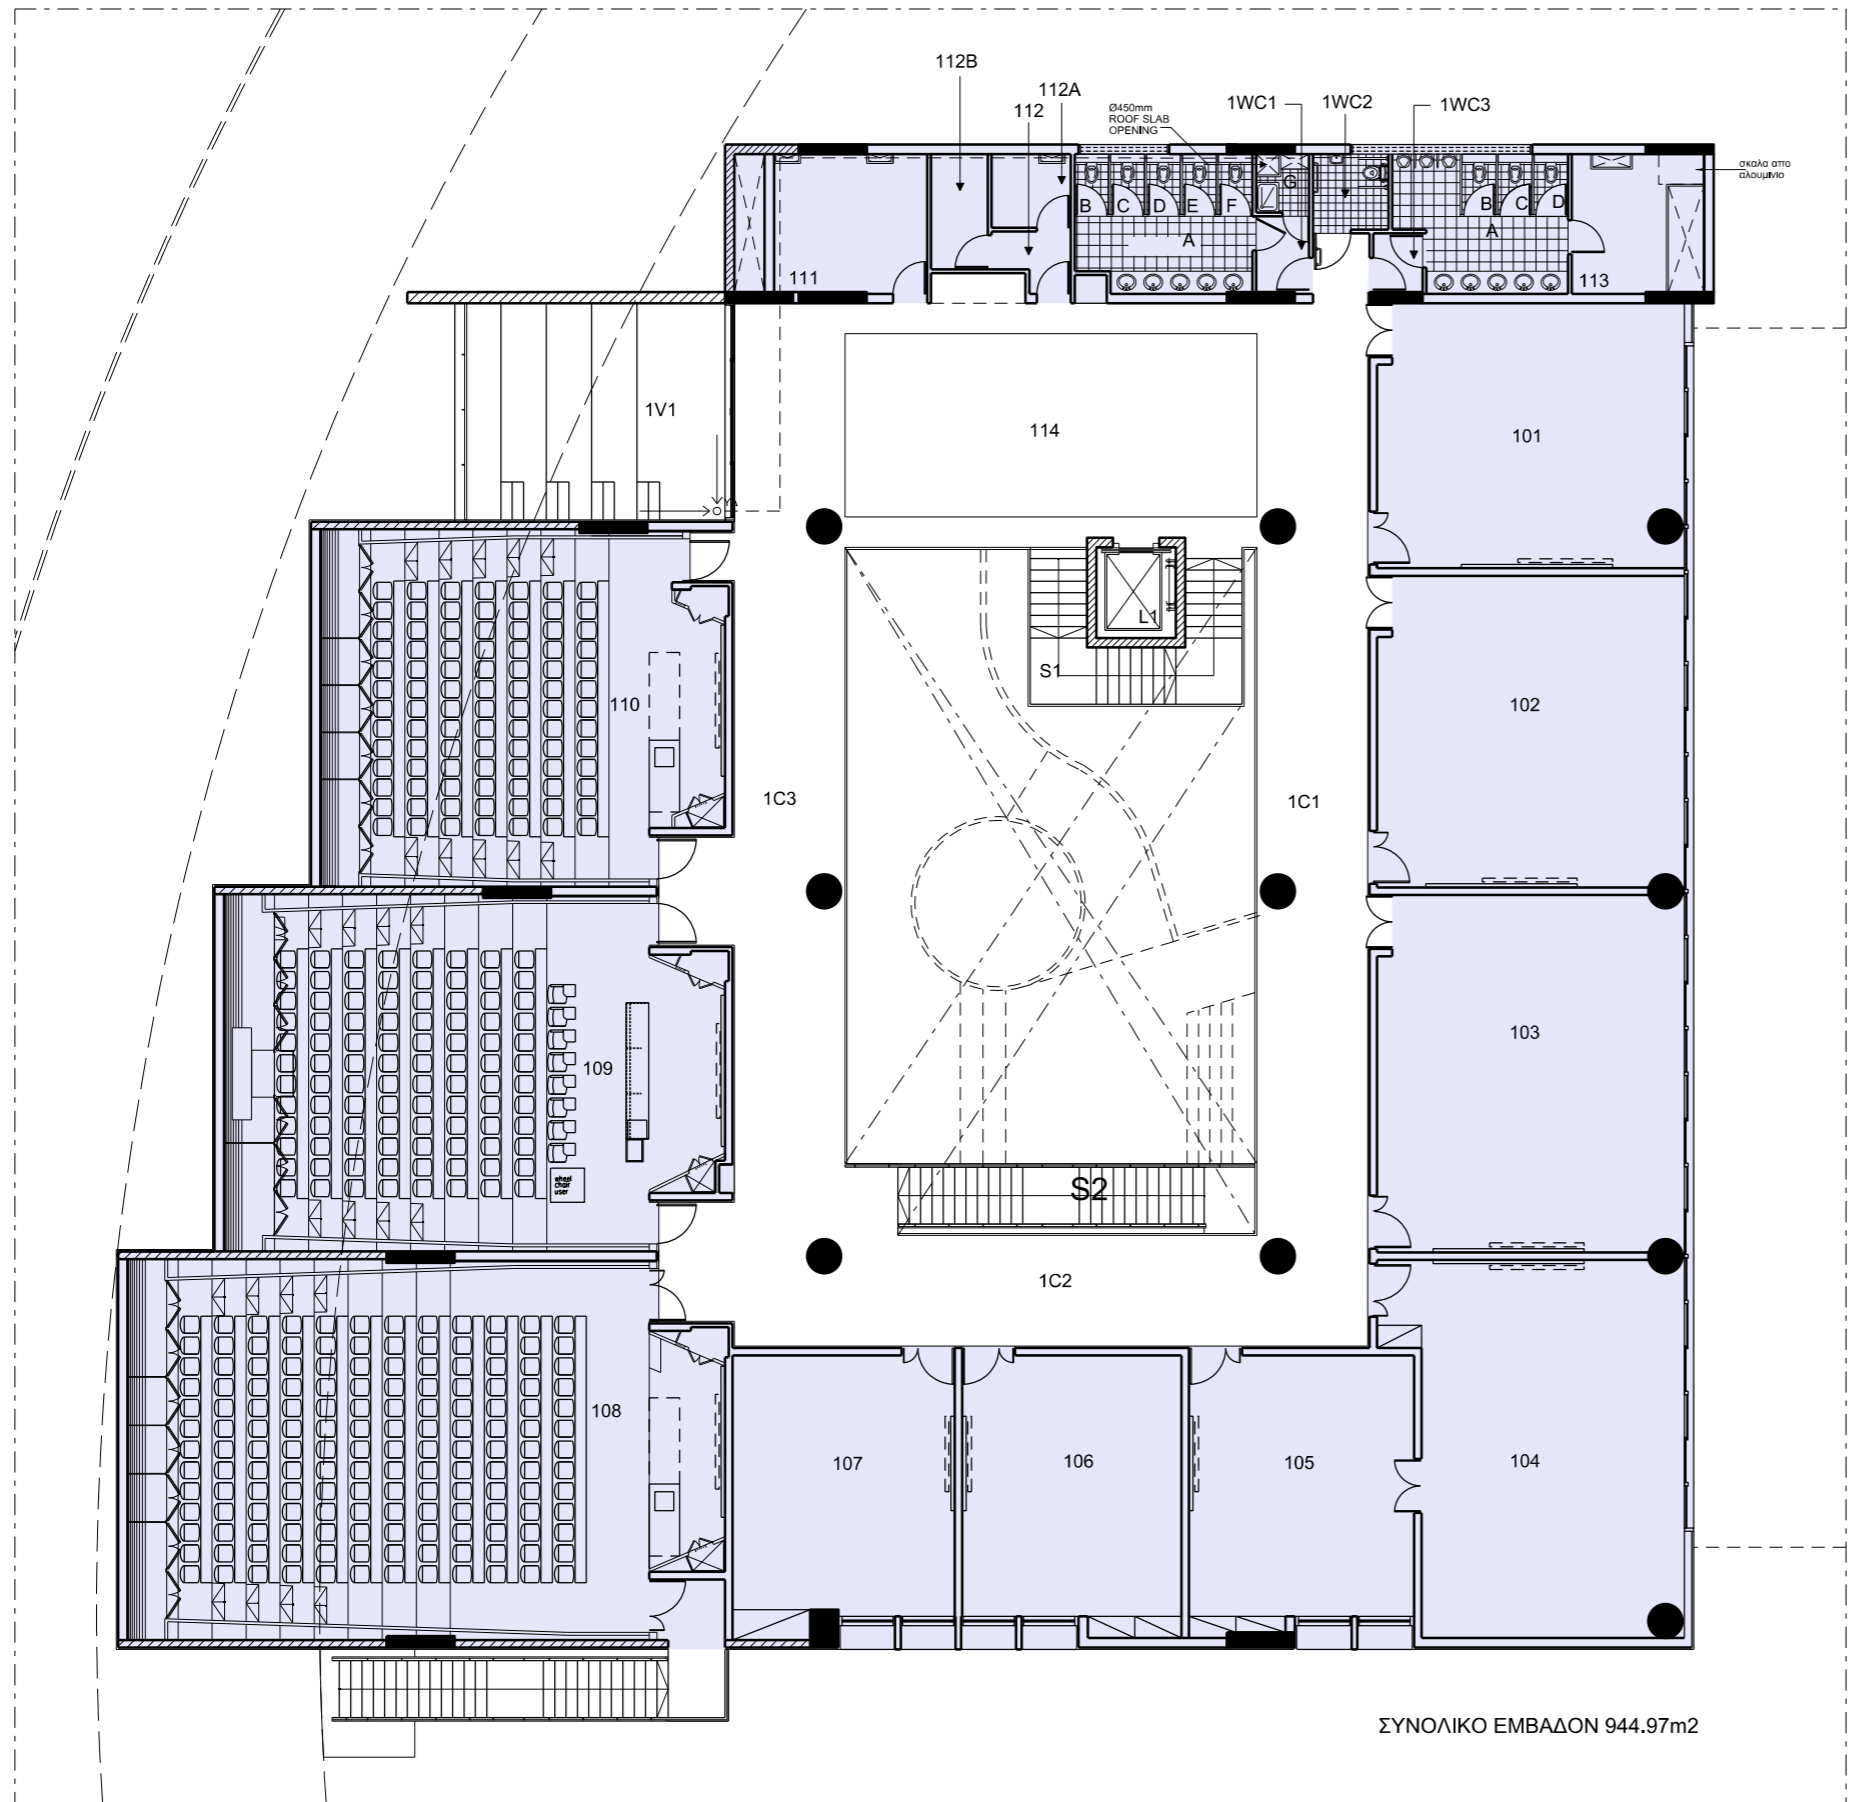

ΣΥΝΟΛΙΚΟ ΕΜΒΑΔΟΝ ΚΛΕΙΣΤΩΝ ΧΩΡΩΝ 552.53m2

ΚΟΙΝΟΧΡΗΣΤΟΙ ΧΩΡΟΙ ΔΙΔΑΣΚΑΛΙΑΣ

ΚΤΗΡΙΟ ΔΙΔΑΣΚΑΛΙΑΣ 01 (FST) ΧΩΔ-01 / CTF-01

ΕΠΙΠΕΔΟ 0 / ΙΣΟΓΕΙΟ

ΠΑΝΕΠΙΣΤΗΜΙΟΥΠΟΛΗ

ΚΩΔ. ΕΜΒΑΔΟΝ ΧΡΗΣΗ ΧΩΡΟΥ	
m2	
101	55.64 ΑΙΘΟΥΣΑ ΣΕΜΙΝΑΡΙΩΝ
102	66.10 ΑΙΘΟΥΣΑ ΣΕΜΙΝΑΡΙΩΝ
103	75.68 ΑΙΘΟΥΣΑ ΣΕΜΙΝΑΡΙΩΝ
104	71.37 ΑΙΘΟΥΣΑ ΣΕΜΙΝΑΡΙΩΝ
105	42.29 ΑΙΘΟΥΣΑ ΣΕΜΙΝΑΡΙΩΝ
106	41.44 ΑΙΘΟΥΣΑ ΣΕΜΙΝΑΡΙΩΝ
107	41.69 ΑΙΘΟΥΣΑ ΣΕΜΙΝΑΡΙΩΝ
108	151.29 ΑΜΦΙΘΕΑΤΡΟ "ΝΑΣΩ ΠΑΠΑΔΕΛΛΗΝΑ"
109	119.21 ΑΜΦΙΘΕΑΤΡΟ "MARGARET ANN BIRD"
110	96.70 ΑΜΦΙΘΕΑΤΡΟ "ΧΡΙΣΤΟΔΟΥΛΟΣ Α. ΠΑΡΙΣΙΝΟΣ"
111	14.51 ΑΠΟΘΗΚΗ
112	2.81 Η/Μ ΥΠΗΡΕΣΙΕΣ
112A	4.10 ΤΗΛΕΠΙΚΟΙΝΩΝΙΑΚΟ ΚΕΝΤΡΟ
112B	4.58 ΗΛΕΚΤΡΟΣΤΑΣΙΟ
113	8.78 ΑΠΟΘΗΚΗ