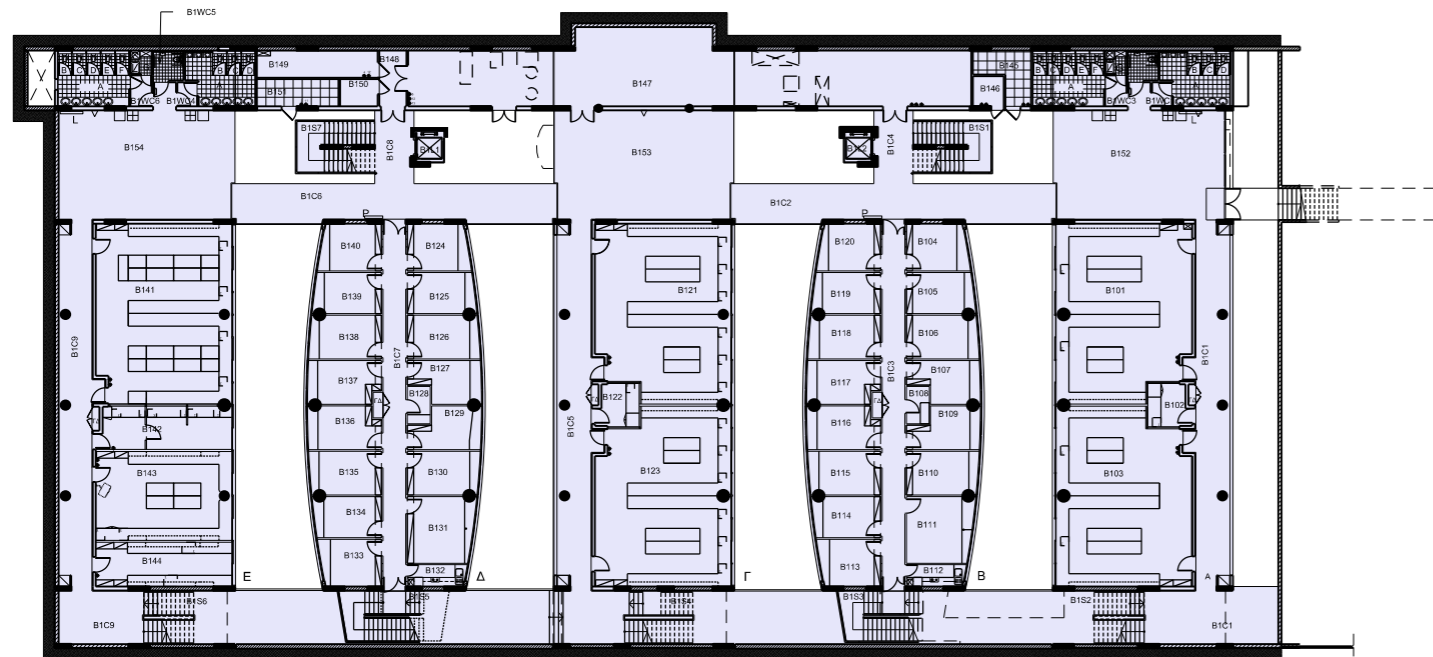

ΣΥΝΟΛΙΚΟ ΕΜΒΑΔΟΝ 2514.24m²