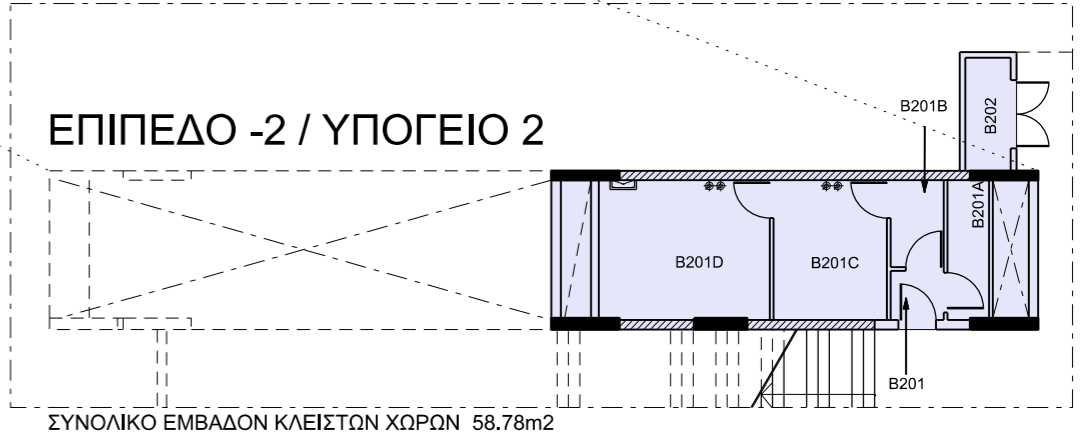

ΣΥΝΟΛΙΚΟ ΕΜΒΑΔΟΝ ΚΛΕΙΣΤΩΝ ΧΩΡΩΝ 58.78m²

2ον ΥΠΟΓΕΙΟ

ΚΩΔ.	ΕΜΒΑΔΟΝ	ΧΡΗΣΗ ΧΩΡΟΥ
	m²	
B201	1.82	Η/Μ ΥΠΗΡΕΣΙΕΣ
B201A	4.05	ΗΛΕΚΤΡΟΣΤΑΣΙΟ
B201B	3.22	Η/Μ ΥΠΗΡΕΣΙΕΣ
B201C	11.10	ΚΕΝΤΡΟ ΕΛΕΓΧΟΥ
B201D	16.47	ΤΗΛΕΠΙΚΟΙΝΩΝΙΑΚΟ ΚΕΝΤΡΟ

ΠΑΝΕΠΙΣΤΗΜΙΟΥΠΟΛΗ