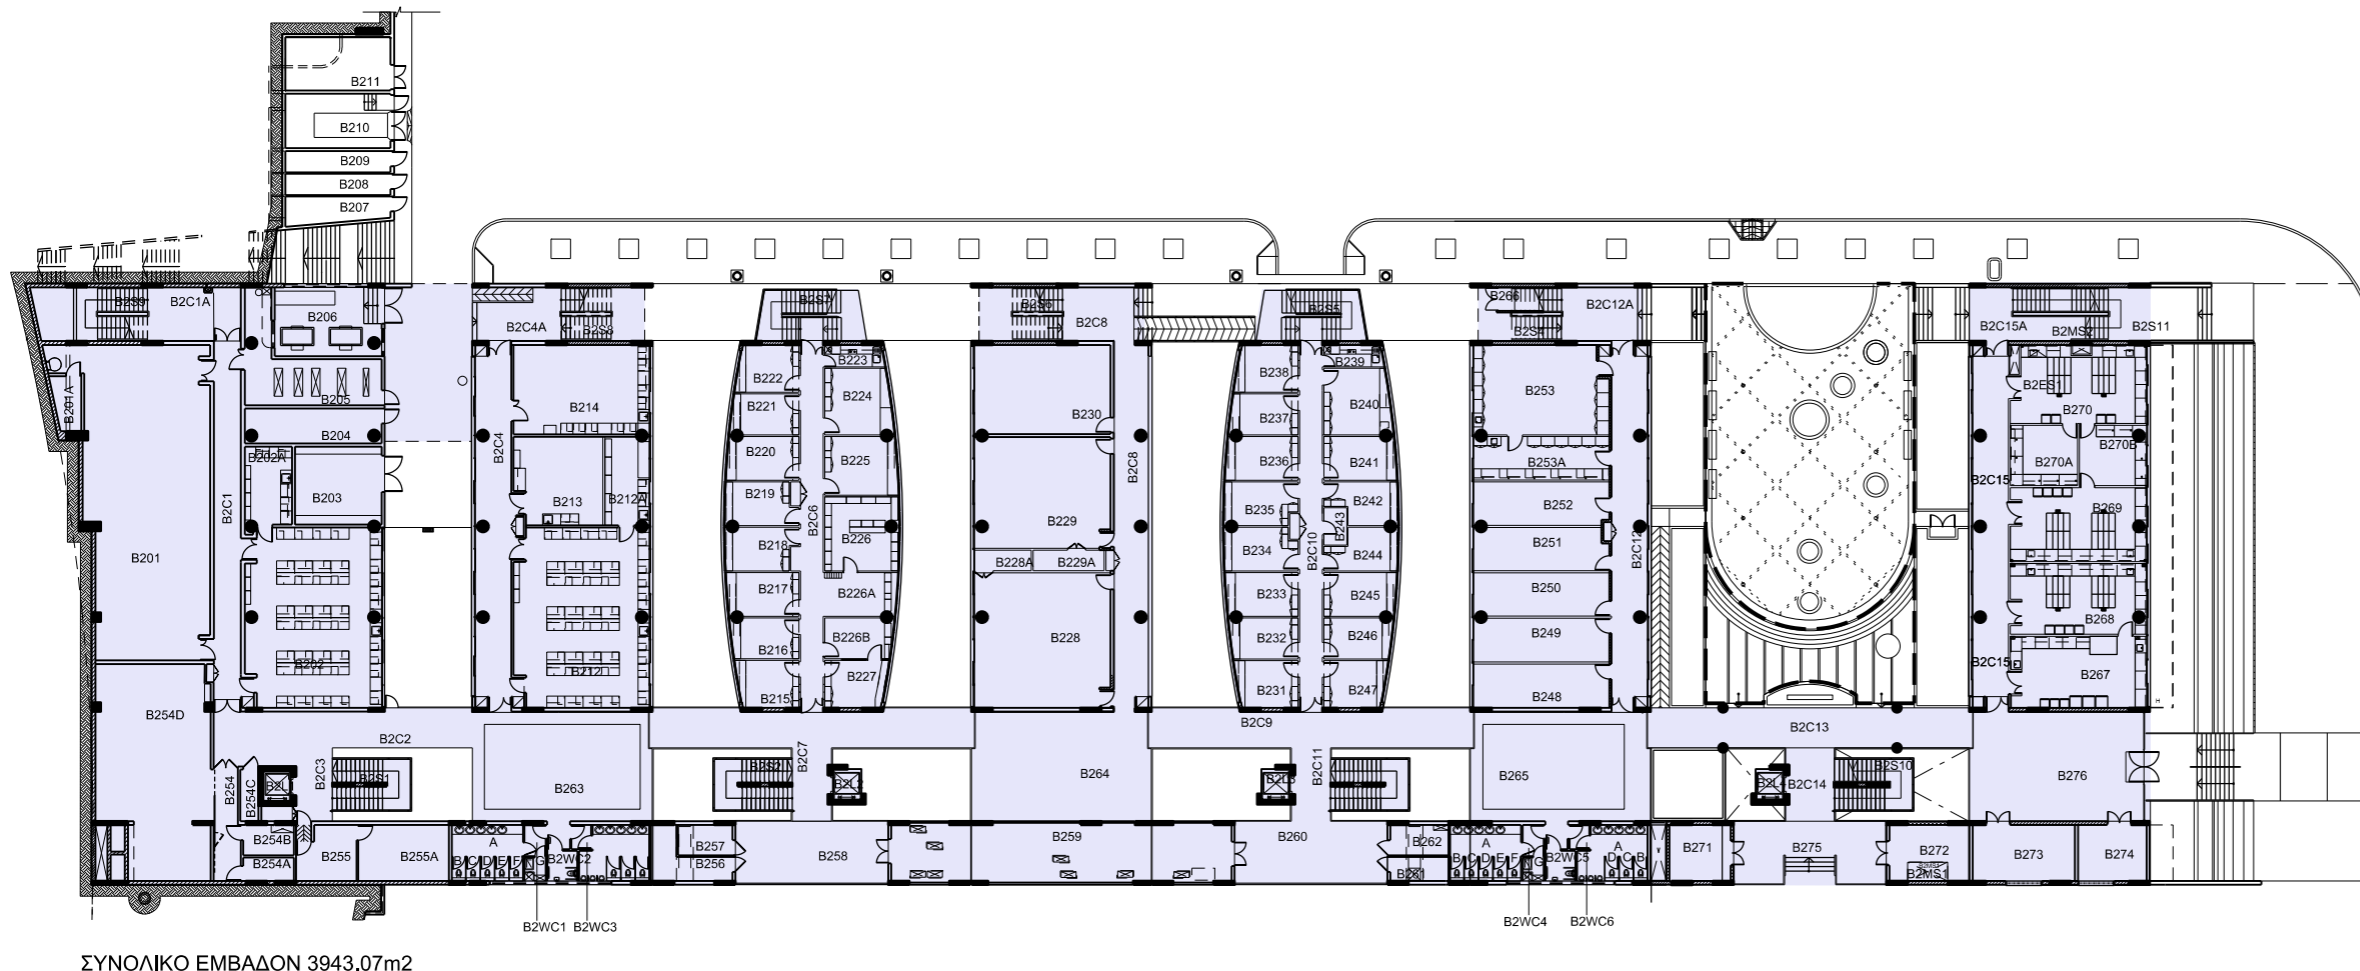

ΠΑΝΕΠΙΣΤΗΜΙΟΥΠΟΛΗ

ΣΧΟΛΗ ΘΕΤΙΚΩΝ ΚΑΙ ΕΦΑΡΜΟΣΜΕΝΩΝ ΕΠΙΣΤΗΜΩΝ

ΤΜΗΜΑ ΦΥΣΙΚΗΣ, ΧΗΜΕΙΑΣ ΚΑΙ ΒΙΟΛΟΓΙΚΩΝ ΕΠΙΣΤΗΜΩΝ ΘΕΕ-02 / FST-02

ΚΑΤΟΨΗ ΕΠΙΠΕΔΟΥ -3 / 3ου ΥΠΟΓΕΙΟΥ

(ΚΛΙΜΑΚΑ 1:500 / A3)

ΣΥΝΟΛΙΚΟ ΕΜΒΑΔΟΝ 3943.07m²

ΚΩΔ. ΕΜΒΑΔΟΝ ΧΡΗΣΗ ΧΩΡΟΥ