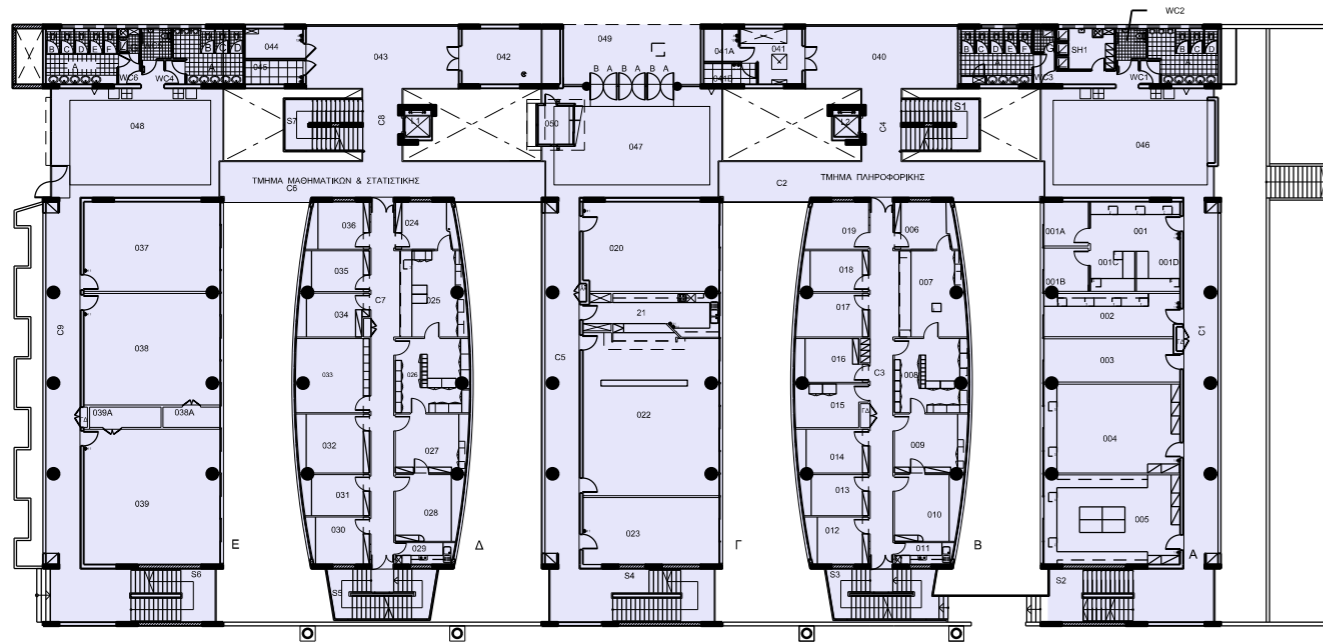

ΣΧΟΛΗ ΘΕΤΙΚΩΝ ΚΑΙ ΕΦΑΡΜΟΣΜΕΝΩΝ ΕΠΙΣΤΗΜΩΝ

ΤΜΗΜΑ ΜΑΘΗΜΑΤΙΚΩΝ & ΣΤΑΤΙΣΤΙΚΗΣ ΚΑΙ

ΤΜΗΜΑ ΠΛΗΡΟΦΟΡΙΚΗΣ ΘΕΕ-01 / FST-01

ΚΑΤΟΨΗ ΕΠΙΠΕΔΟΥ -1 / 1ου ΥΠΟΓΕΙΟΥ

(ΚΛΙΜΑΚΑ 1:500 / A3)

ΠΑΝΕΠΙΣΤΗΜΙΟΥΠΟΛΗ

ΣΥΝΟΛΙΚΟ ΕΜΒΑΔΟΝ 2365.36m²