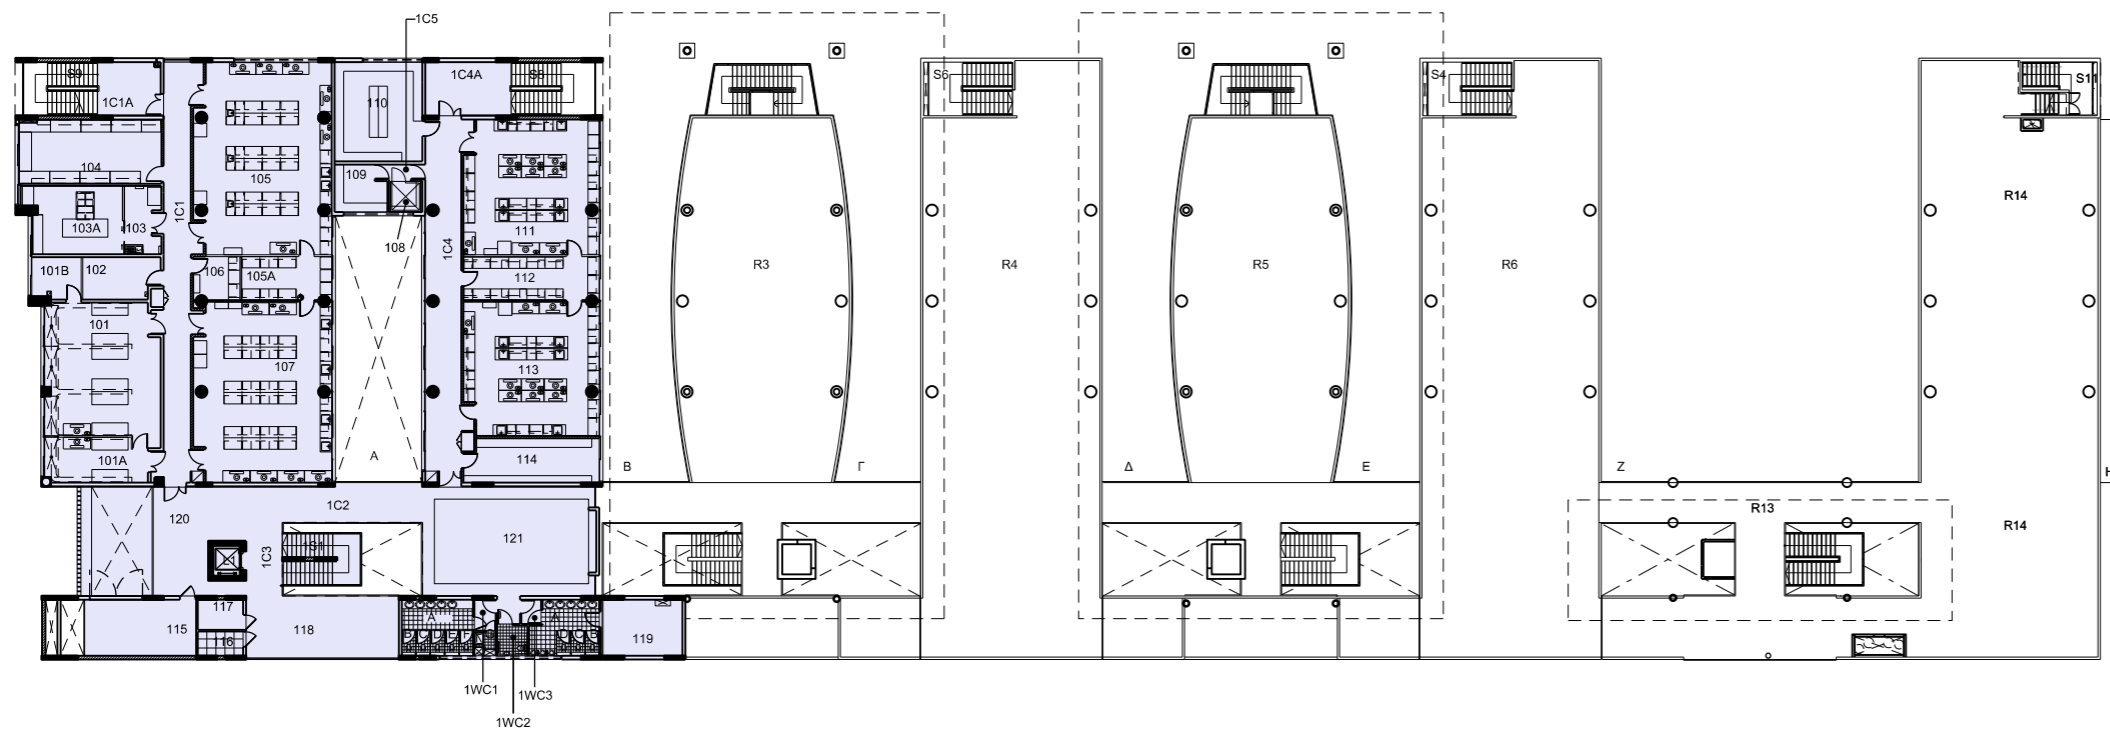

ΣΧΟΛΗ ΘΕΤΙΚΩΝ ΚΑΙ ΕΦΑΡΜΟΣΜΕΝΩΝ ΕΠΙΣΤΗΜΩΝ

ΤΜΗΜΑ ΦΥΣΙΚΗΣ, ΧΗΜΕΙΑΣ ΚΑΙ ΒΙΟΛΟΓΙΚΩΝ ΕΠΙΣΤΗΜΩΝ ΘΕΕ-02 / FST-02

ΚΑΤΟΨΗ ΕΠΙΠΕΔΟΥ 0 / ΙΣΟΓΕΙΟ

ΠΑΝΕΠΙΣΤΗΜΙΟΥΠΟΛΗ

ΣΥΝΟΛΙΚΟ ΕΜΒΑΔΟΝ 1319.73m²

ΚΩΔ. ΕΜΒΑΔΟΝ ΧΡΗΣΗ ΧΩΡΟΥ
m²