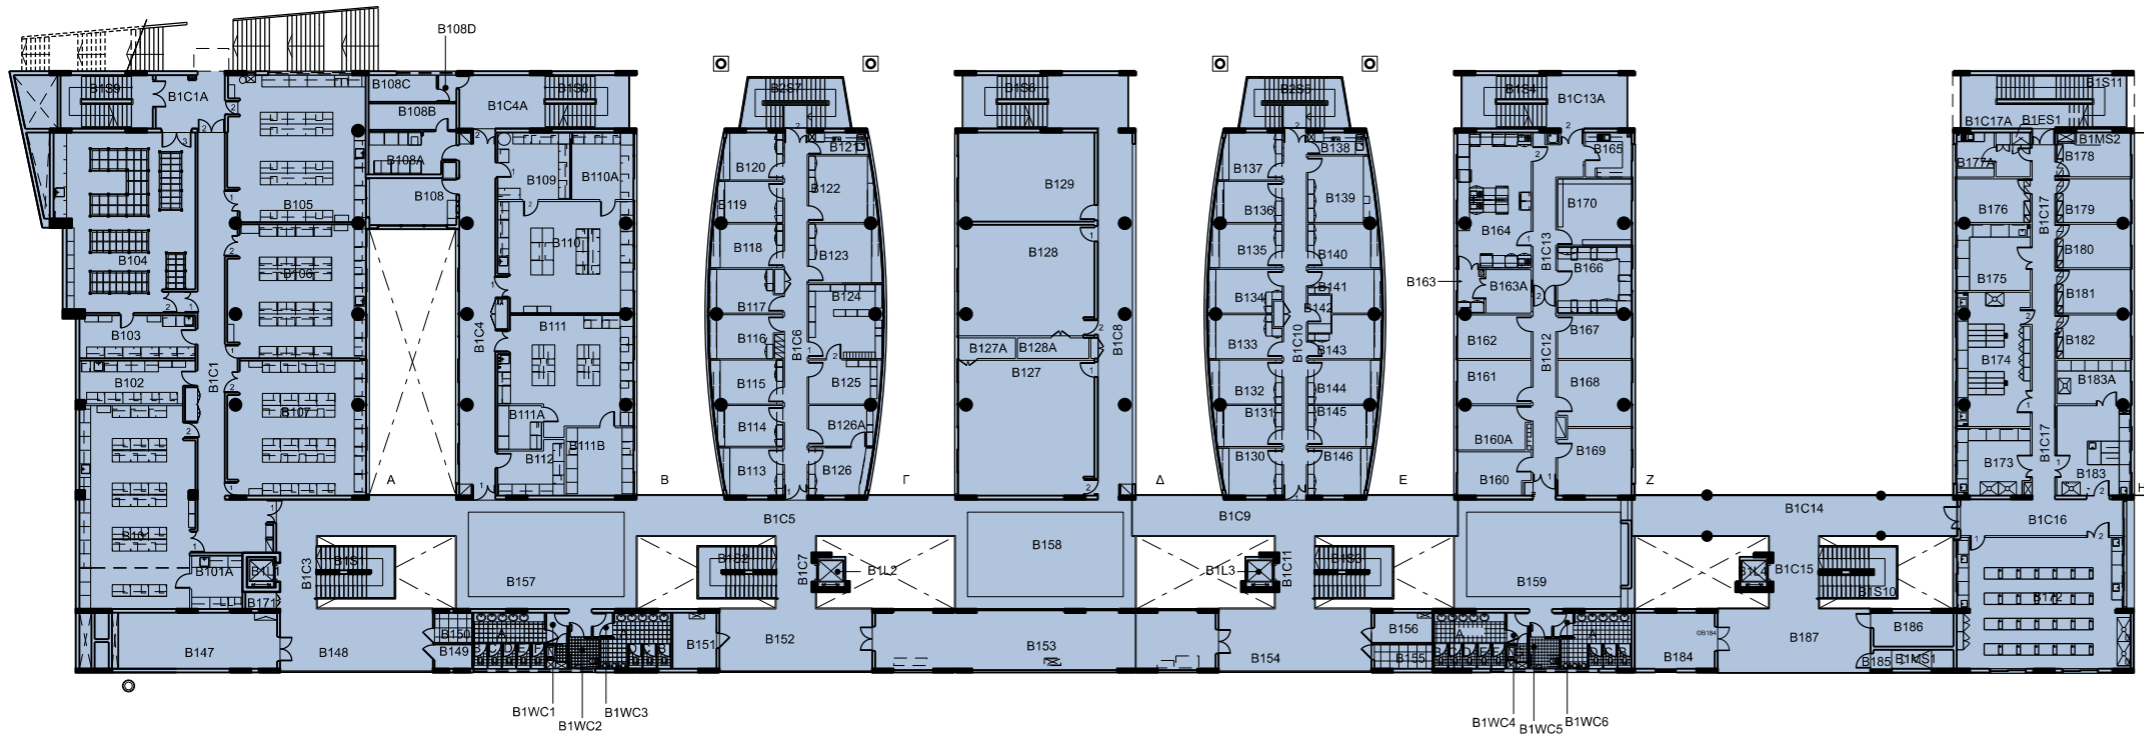

ΣΧΟΛΗ ΘΕΤΙΚΩΝ ΚΑΙ ΕΦΑΡΜΟΣΜΕΝΩΝ ΕΠΙΣΤΗΜΩΝ

ΤΜΗΜΑ ΦΥΣΙΚΗΣ, ΧΗΜΕΙΑΣ ΚΑΙ ΒΙΟΛΟΓΙΚΩΝ ΕΠΙΣΤΗΜΩΝ ΘΕΕ-02 / FST-02

ΚΑΤΟΨΗ ΕΠΙΠΕΔΟΥ -2 / 2ον ΥΠΟΓΕΙΟ

(ΚΛΙΜΑΚΑ 1:500 / A3)

ΠΑΝΕΠΙΣΤΗΜΙΟΥΠΟΛΗ

ΣΥΝΟΛΙΚΟ ΕΜΒΑΔΟΝ 3940.91m²

ΚΩΔ. ΕΜΒΑΔΟΝ ΧΡΗΣΗ ΧΩΡΟΥ
m²