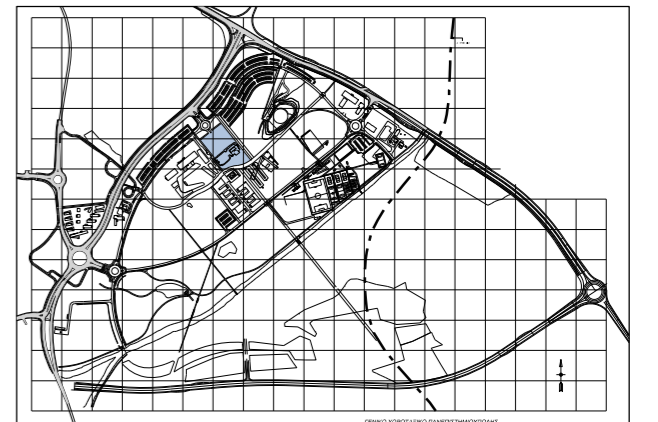

ΠΑΝΕΠΙΣΤΗΜΙΟΥΠΟΛΗ

ΚΤΗΡΙΟ ΣΥΜΒΟΥΛΙΟΥ ΣΥΓΚΛΗΤΟΥ ΑΝΑΣΤΑΣΙΟΣ Γ. ΛΕΒΕΝΤΗΣ

ΧΩΡΟΤΑΞΙΚΟ ΣΧΕΔΙΟ

0 10 20 m ΚΛΙΜΑΚΑ 1:500 / A3