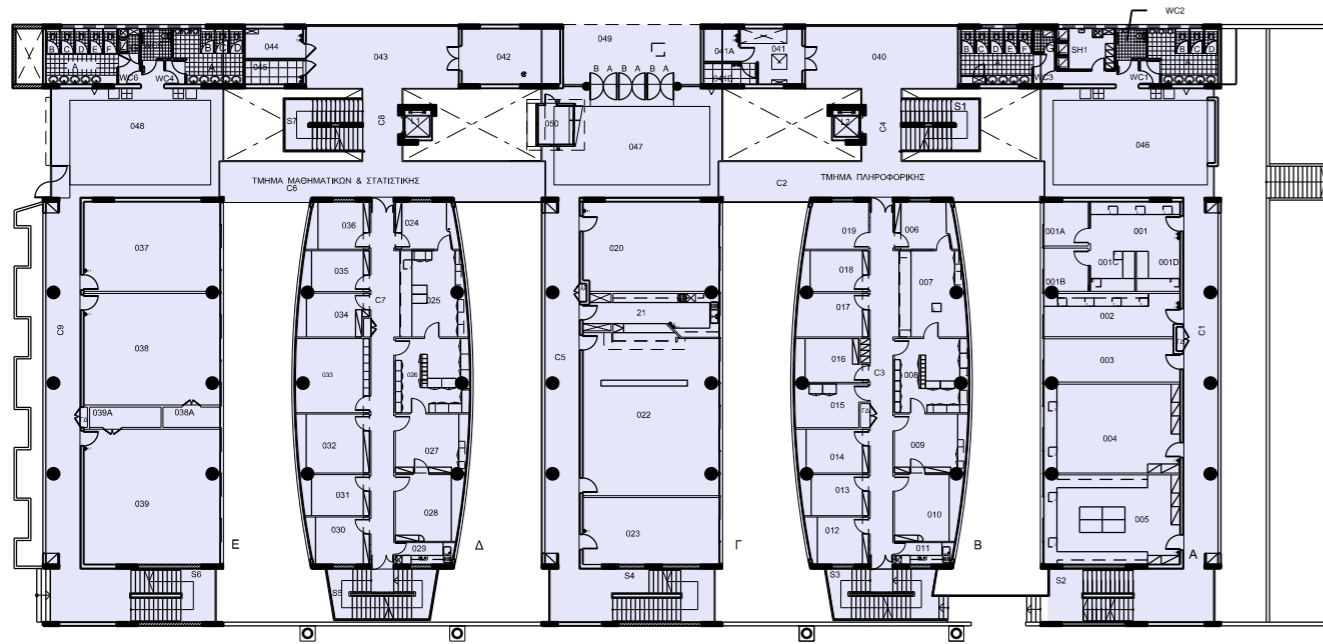

# ΣΧΟΛΗ ΘΕΤΙΚΩΝ ΚΑΙ ΕΦΑΡΜΟΣΜΕΝΩΝ ΕΠΙΣΤΗΜΩΝ

ΤΜΗΜΑ ΜΑΘΗΜΑΤΙΚΩΝ & ΣΤΑΤΙΣΤΙΚΗΣ ΚΑΙ

ΤΜΗΜΑ ΠΛΗΡΟΦΟΡΙΚΗΣ ΘΕΕ-01 / FST-01

ΚΑΤΟΨΗ ΕΠΙΠΕΔΟΥ -1 / 1ου ΥΠΟΓΕΙΟΥ

(ΚΛΙΜΑΚΑ 1:500 / A3)

ΠΑΝΕΠΙΣΤΗΜΙΟΥΠΟΛΗ

ΣΥΝΟΛΙΚΟ ΕΜΒΑΔΟΝ 2365.36m<sup>2</sup>

# ΣΧΟΛΗ ΘΕΤΙΚΩΝ ΚΑΙ ΕΦΑΡΜΟΣΜΕΝΩΝ ΕΠΙΣΤΗΜΩΝ

ΤΜΗΜΑ ΜΑΘΗΜΑΤΙΚΩΝ & ΣΤΑΤΙΣΤΙΚΗΣ ΚΑΙ

ΤΜΗΜΑ ΠΛΗΡΟΦΟΡΙΚΗΣ ΘΕΕ-01 / FST-01

ΚΑΤΟΨΗ ΕΠΙΠΕΔΟΥ 0 / ΙΣΟΓΕΙΟ

(ΚΛΙΜΑΚΑ 1:500 / A3)

ΠΑΝΕΠΙΣΤΗΜΙΟΥΠΟΛΗ

ΣΥΝΟΛΙΚΟ ΕΜΒΑΔΟΝ 2312.52m<sup>2</sup>