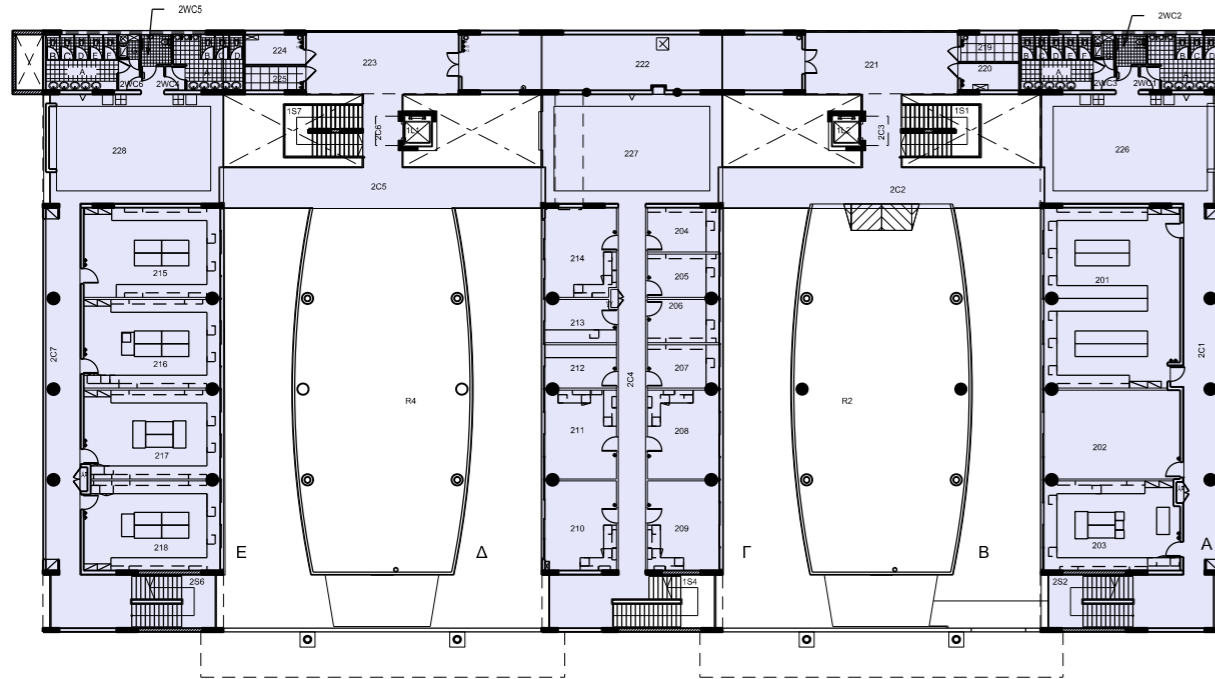

# ΣΧΟΛΗ ΘΕΤΙΚΩΝ ΚΑΙ ΕΦΑΡΜΟΣΜΕΝΩΝ ΕΠΙΣΤΗΜΩΝ

ΤΜΗΜΑ ΜΑΘΗΜΑΤΙΚΩΝ & ΣΤΑΤΙΣΤΙΚΗΣ ΚΑΙ

ΤΜΗΜΑ ΠΛΗΡΟΦΟΡΙΚΗΣ ΘΕΕ-01 / FST-01

ΚΑΤΟΨΗ ΕΠΙΠΕΔΟΥ 1 / 1ος ΟΡΟΦΟΣ

(ΚΛΙΜΑΚΑ 1:500 / A3)

ΣΥΝΟΛΙΚΟ ΕΜΒΑΔΟΝ 1704.76m<sup>2</sup>

ΚΩΔ.	ΕΜΒΑΔΟΝ m <sup>2</sup>	ΧΡΗΣΗ ΧΩΡΟΥ
201	105.36	Εργαστήριο Μεταπτυχιακών Σπουδών
202	52.48	Αίθουσα Σεμιναρίων 3
203	52.49	Αίθουσα Ερευνητών Φοιτητών
204	13.85	Ερευνητικό Εργαστήριο
205	13.38	Εργαστήριο Ιατρικής Τηλε-Συνεργασίας
206	13.38	Ερευνητικό Εργαστήριο
207	13.37	Ερευνητικό Εργαστήριο
208	27.36	Ερευνητικό Εργαστήριο Κινητού Υπολογισμού
209	27.84	Εργαστήριο Τεχνητής Νοημοσύνης & Ευφυών Συστημάτων
210	27.84	Ερευνητικό και Αναπτυξιακό Εργαστήριο Πολυμέσων
211	27.36	Εργαστήριο Περιβάλλουσας Πληροφορικής
212	13.37	Κοινή Αίθουσα Ερευνητών
213	13.04	Ερευνητικό Εργαστήριο
214	27.51	Εργαστήριο Θεμελιώσεων Υπολογιστικών Συστημάτων και Θεωρητικής Πληροφορικής
215	53.24	Εργαστήριο Δικτύων
216	52.48	Εργαστήριο Κινητού και Ασύρματου Υπολογισμού
217	52.04	Εργαστήριο Υπολογιστικών Συστημάτων Υψηλών Επιδόσεων
218	52.83	Εργαστήριο Τεχνολογίας Λογισμικού και Διαδικτύου
219	6.93	Τηλεπικοινωνιακό Κέντρο
220	6.93	Ηλεκτροστάσιο
221	41.91	Κοινόχρηστος Χώρος
222	82.86	Μηχανοστάσιο
223	41.31	Κοινόχρηστος Χώρος
224	7.70	Ηλεκτροστάσιο
225	6.16	Τηλεπικοινωνιακό Κέντρο
226	84.54	Κοινόχρηστος Χώρος
227	84.43	Κοινόχρηστος Χώρος
228	84.61	Κοινόχρηστος Χώρος