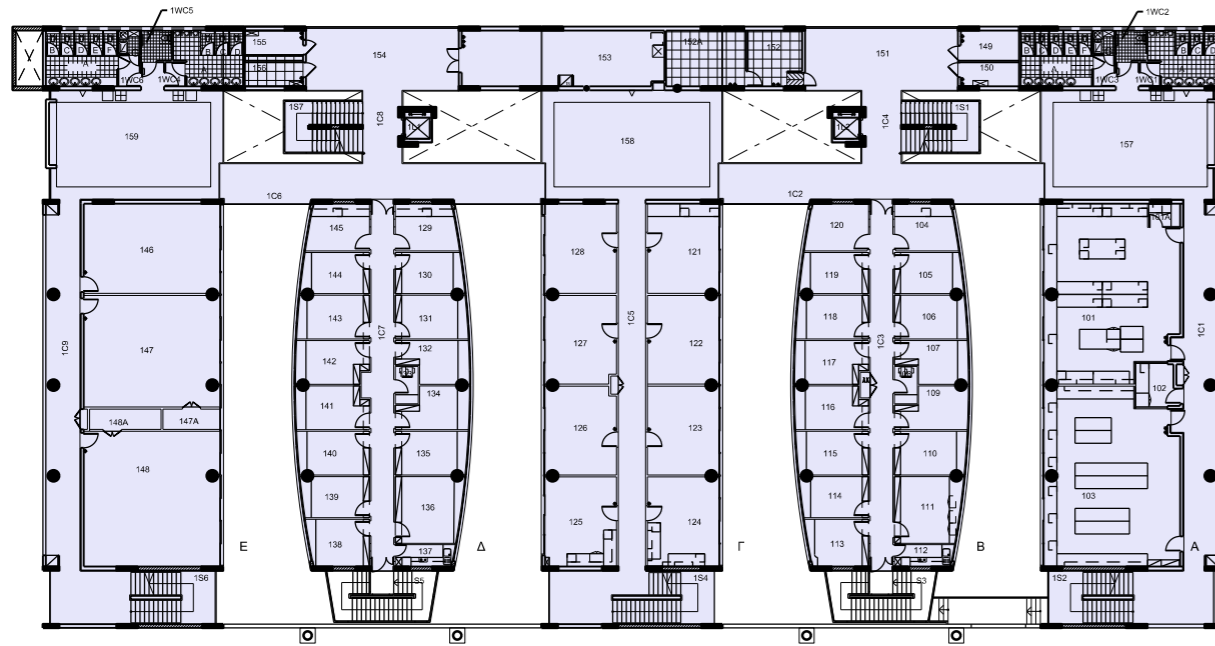

# ΣΧΟΛΗ ΘΕΤΙΚΩΝ ΚΑΙ ΕΦΑΡΜΟΣΜΕΝΩΝ ΕΠΙΣΤΗΜΩΝ

ΤΜΗΜΑ ΜΑΘΗΜΑΤΙΚΩΝ & ΣΤΑΤΙΣΤΙΚΗΣ ΚΑΙ

ΤΜΗΜΑ ΠΛΗΡΟΦΟΡΙΚΗΣ ΘΕΕ-01 / FST-01

ΚΑΤΟΨΗ ΕΠΙΠΕΔΟΥ 0 / ΙΣΟΓΕΙΟ

(ΚΛΙΜΑΚΑ 1:500 / A3)

ΠΑΝΕΠΙΣΤΗΜΙΟΥΠΟΛΗ

ΣΥΝΟΛΙΚΟ ΕΜΒΑΔΟΝ 2312.52m<sup>2</sup>