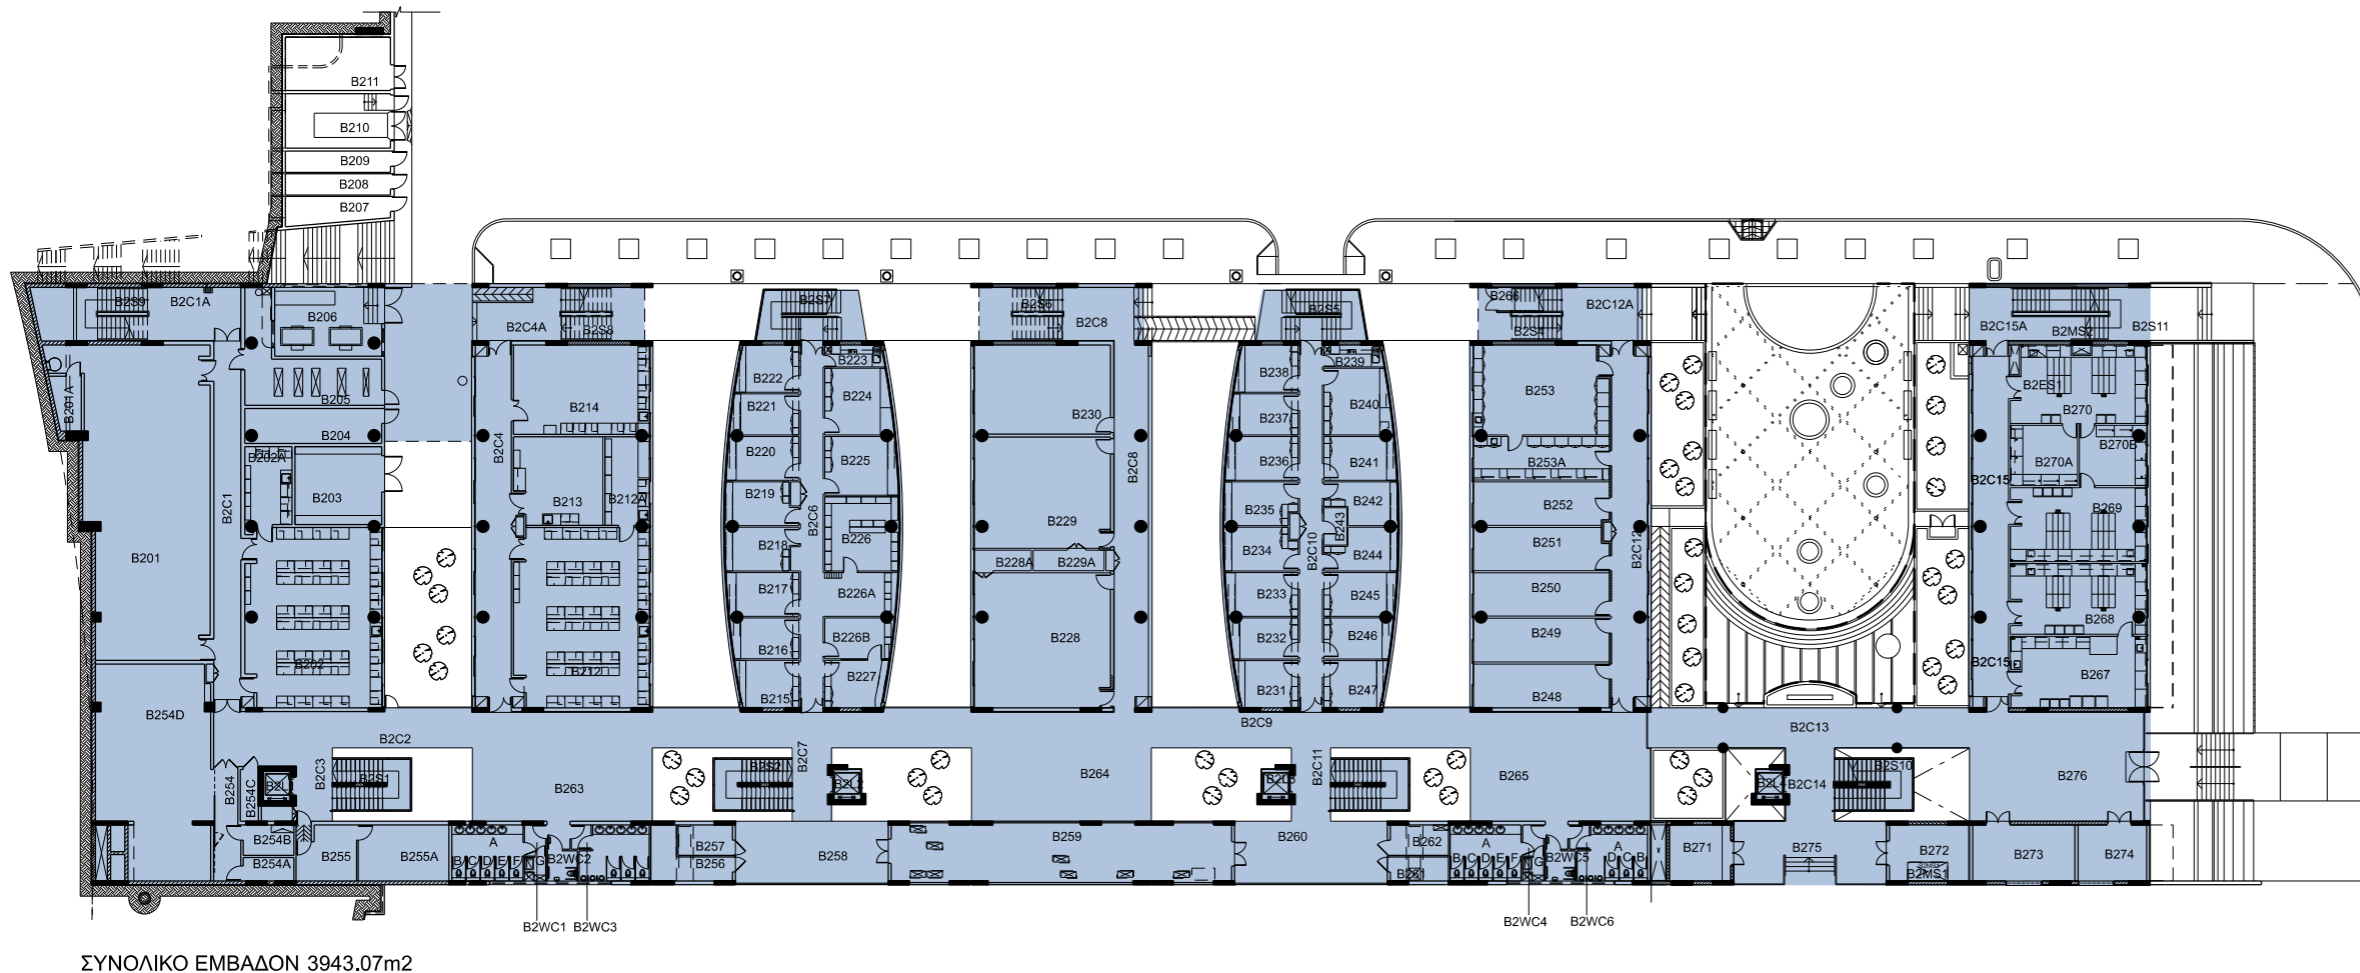

# ΣΧΟΛΗ ΘΕΤΙΚΩΝ ΚΑΙ ΕΦΑΡΜΟΣΜΕΝΩΝ ΕΠΙΣΤΗΜΩΝ

ΤΜΗΜΑ ΦΥΣΙΚΗΣ, ΧΗΜΕΙΑΣ ΚΑΙ ΒΙΟΛΟΓΙΚΩΝ ΕΠΙΣΤΗΜΩΝ ΘΕΕ-02 / FST-02

ΚΑΤΟΨΗ ΕΠΙΠΕΔΟΥ -3 / 3ον ΥΠΟΓΕΙΟ

(ΚΛΙΜΑΚΑ 1:500 / A3)

ΣΥΝΟΛΙΚΟ ΕΜΒΑΔΟΝ 3943.07m<sup>2</sup>

**ΚΩΔ. ΕΜΒΑΔΟΝ ΧΡΗΣΗ ΧΩΡΟΥ**