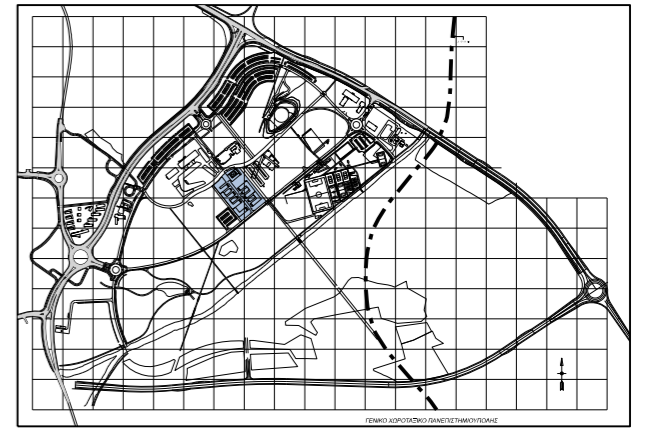

ΣΧΟΛΗ ΘΕΤΙΚΩΝ ΚΑΙ ΕΦΑΡΜΟΣΜΕΝΩΝ ΕΠΙΣΤΗΜΩΝ

ΤΜΗΜΑ ΦΥΣΙΚΗΣ, ΧΗΜΕΙΑΣ ΚΑΙ ΒΙΟΛΟΓΙΚΩΝ ΕΠΙΣΤΗΜΩΝ ΘΕΕ-02 / FST-02

ΚΑΤΟΨΗ ΕΠΙΠΕΔΟΥ 0 / ΙΣΟΓΕΙΟ