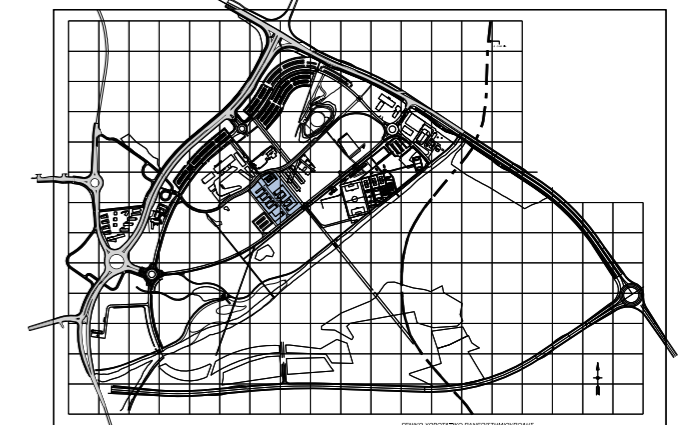

ΣΥΝΟΛΙΚΟ ΕΜΒΑΔΟΝ 801.49m²

ΚΩΔ. ΕΜΒΑΔΟΝ ΧΡΗΣΗ ΧΩΡΟΥ
m²

B301	6.04	Δωμάτιο Εξυπηρετητών
B302	48.43	Ερευνητικό Εργαστήριο Συνθετικής Οργανικής Χημείας
B303	48.70	Ερευνητικό Εργαστήριο Συνθετικής Ανόργανης Χημείας
B304	28.50	Ερευνητικό Εργαστήριο Αναλυτικής Τροφίμων
B304A	9.10	Σκοτεινός Θάλαμος
B305	38.31	Ερευνητικό Εργαστήριο Χημείας
B306	53.04	Διδακτικό Εργαστήριο Μεταπτυχιακής Πειραματικής Φυσικής
B307	36.94	Εργαστήριο Βιολογικών Επιστημών
B307A	36.22	Εργαστήριο Φυτοβιολογίας
B308	4.32	Είσοδος αποθήκης
B308A	14.74	Αποθήκη
B308B	2.06	Αποθήκη
B309	24.82	Μηχανοστάσιο - Αντλιοστάσιο
B310	8.34	Ηλεκτροστάσιο
B311	26.21	Μηχανοστάσιο

ΠΑΝΕΠΙΣΤΗΜΙΟΥΠΟΛΗ