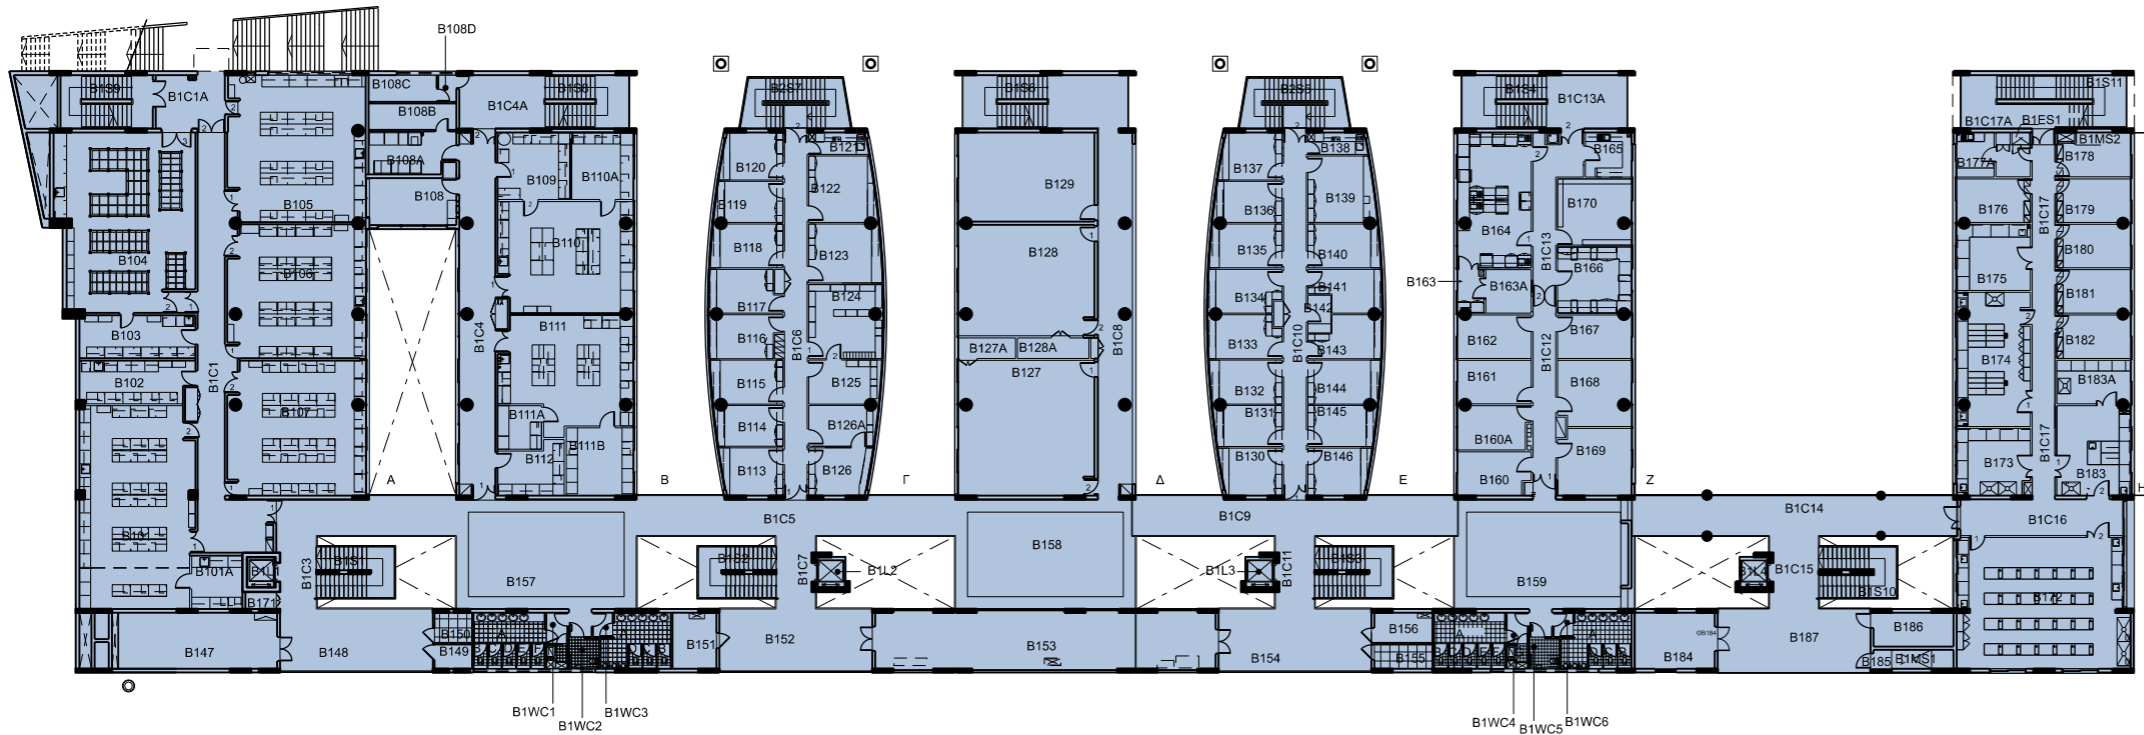

# ΣΧΟΛΗ ΘΕΤΙΚΩΝ ΚΑΙ ΕΦΑΡΜΟΣΜΕΝΩΝ ΕΠΙΣΤΗΜΩΝ

ΤΜΗΜΑ ΦΥΣΙΚΗΣ, ΧΗΜΕΙΑΣ ΚΑΙ ΒΙΟΛΟΓΙΚΩΝ ΕΠΙΣΤΗΜΩΝ ΘΕΕ-02 / FST-02

ΚΑΤΟΨΗ ΕΠΙΠΕΔΟΥ -2 / 2ον ΥΠΟΓΕΙΟ

(ΚΛΙΜΑΚΑ 1:500 / A3)

ΠΑΝΕΠΙΣΤΗΜΙΟΥΠΟΛΗ

ΣΥΝΟΛΙΚΟ ΕΜΒΑΔΟΝ 3940.91m<sup>2</sup>