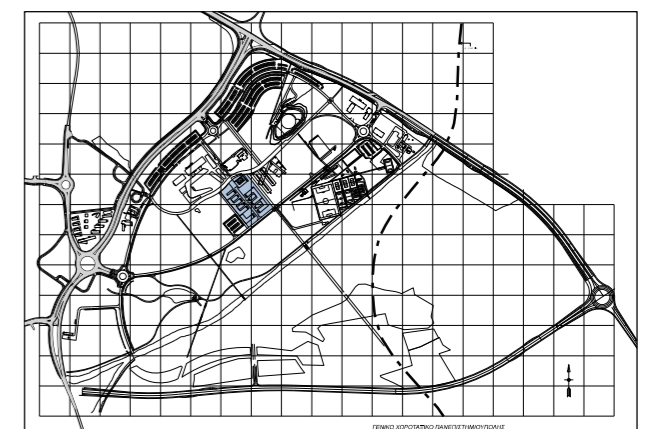

# ΣΧΟΛΗ ΘΕΤΙΚΩΝ ΚΑΙ ΕΦΑΡΜΟΣΜΕΝΩΝ ΕΠΙΣΤΗΜΩΝ

ΤΜΗΜΑ ΦΥΣΙΚΗΣ, ΧΗΜΕΙΑΣ ΚΑΙ ΒΙΟΛΟΓΙΚΩΝ ΕΠΙΣΤΗΜΩΝ ΘΕΕ-02 / FST-02

ΚΑΤΟΨΗ ΕΠΙΠΕΔΟΥ -2 / 2ον ΥΠΟΓΕΙΟ

(ΚΛΙΜΑΚΑ 1:500 / A3)

ΠΑΝΕΠΙΣΤΗΜΙΟΥΠΟΛΗ

ΣΥΝΟΛΙΚΟ ΕΜΒΑΔΟΝ 3940.91m<sup>2</sup>