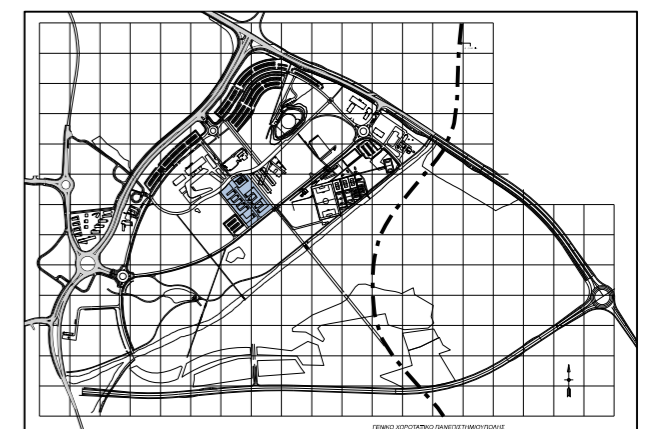

ΣΧΟΛΗ ΘΕΤΙΚΩΝ ΚΑΙ ΕΦΑΡΜΟΣΜΕΝΩΝ ΕΠΙΣΤΗΜΩΝ

ΤΜΗΜΑ ΦΥΣΙΚΗΣ, ΧΗΜΕΙΑΣ ΚΑΙ ΒΙΟΛΟΓΙΚΩΝ ΕΠΙΣΤΗΜΩΝ ΘΕΕ-02 / FST-02

ΚΑΤΟΨΗ ΕΠΙΠΕΔΟΥ -1 / 1ου ΥΠΟΓΕΙΟΥ

0 10 20m (ΚΛΙΜΑΚΑ 1:500 / A3)