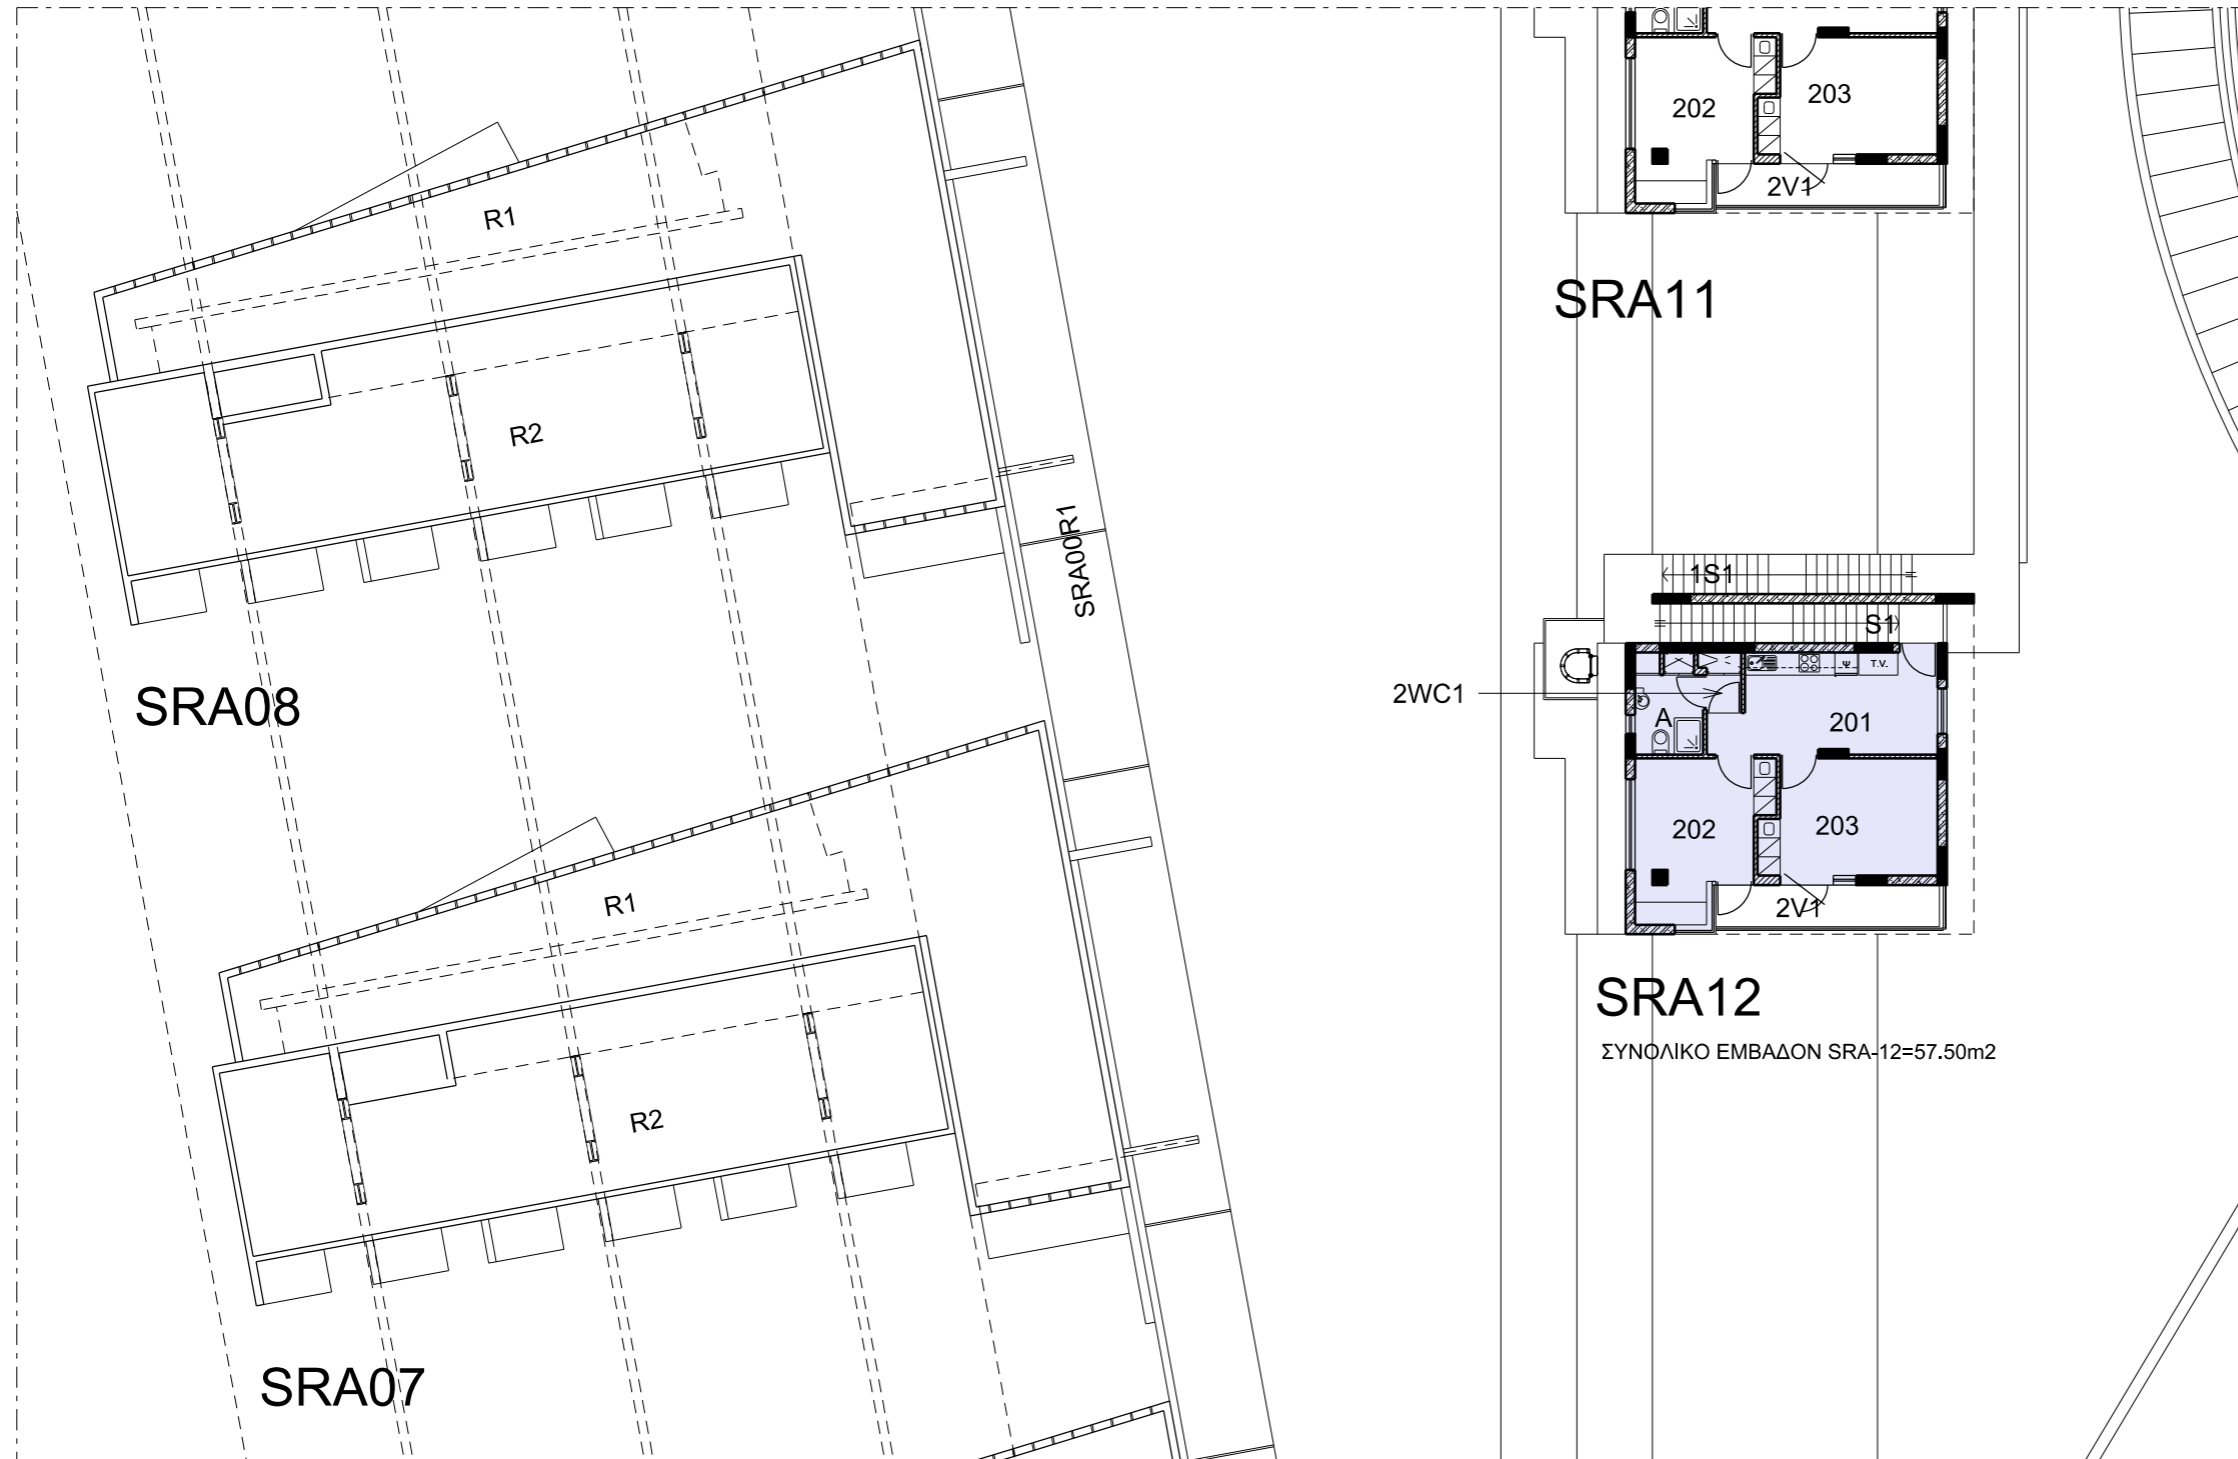

SRA-12		
ΚΩΔ.	ΕΜΒΑΔΟΝ m2	ΧΡΗΣΗ ΧΩΡΟΥ
101	14.81	Κουζίνα
102	14.17	Υπνοδωμάτιο
103	13.40	Υπνοδωμάτιο

ΦΟΙΤΗΤΙΚΗ ΕΣΤΙΑ Α

ΦΟΙΤΗΤΙΚΗ ΕΣΤΙΑ Α

ΚΤΗΡΙΑ SRA-07, SRA-08 & SRA-12

ΕΠΙΠΕΔΟ 1 / 1ος ΟΡΟΦΟΣ

0 5 10m (ΚΛΙΜΑΚΑ 1:200 / A3)

SRA-12

ΚΩΔ.	ΕΜΒΑΔΟΝ m2	ΧΡΗΣΗ ΧΩΡΟΥ
201	14.83	Κουζίνα
202	13.22	Υπνοδωμάτιο
203	13.79	Υπνοδωμάτιο

SRA11

SRA12

ΣΥΝΟΛΙΚΟ ΕΜΒΑΔΟΝ SRA-12=57.50m2

ΦΟΙΤΗΤΙΚΗ ΕΣΤΙΑ Α

ΦΟΙΤΗΤΙΚΗ ΕΣΤΙΑ Α
ΚΤΗΡΙΑ SRA-07, SRA-08 & SRA-12
ΕΠΙΠΕΔΟ 2 / 2ος ΟΡΟΦΟΣ