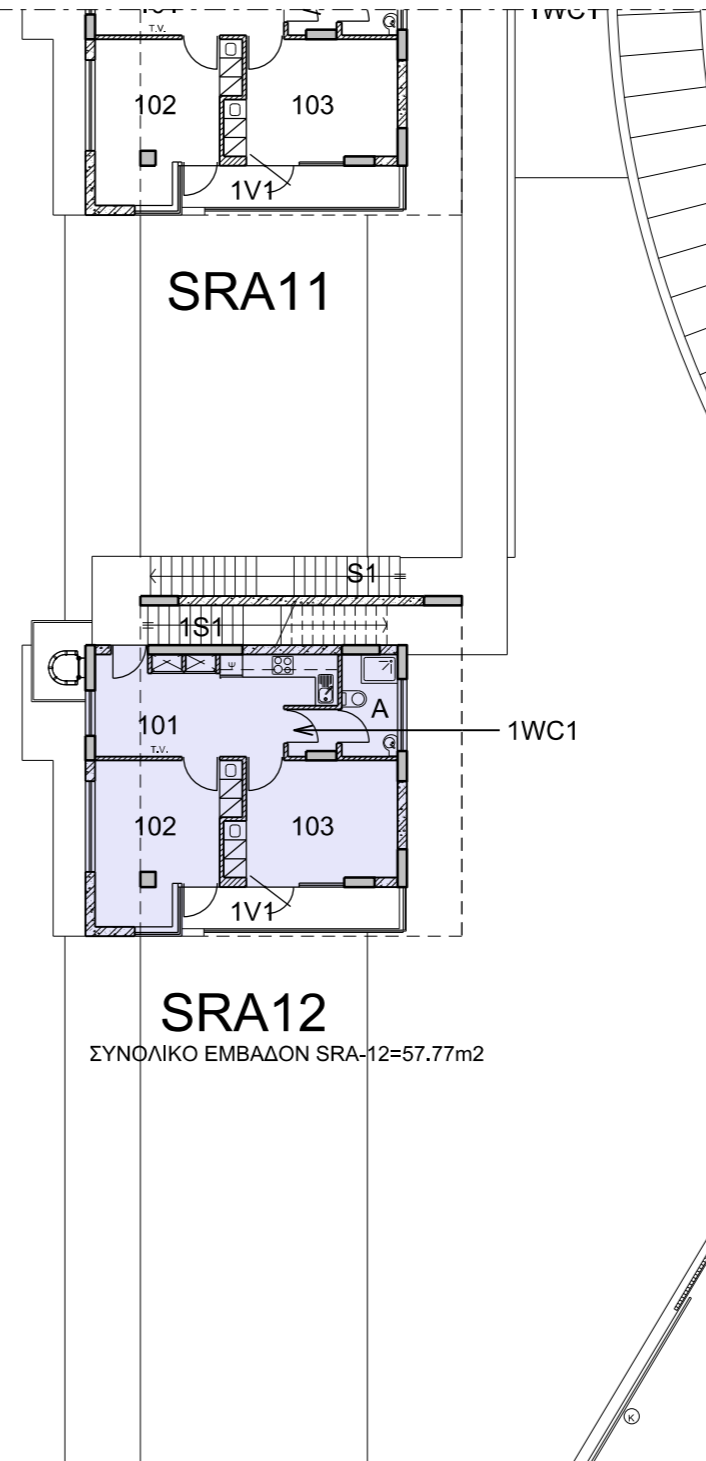

SRA-12		
ΚΩΔ.	ΕΜΒΑΔΟΝ m ²	ΧΡΗΣΗ ΧΩΡΟΥ
B101	3.75	Δωμάτιο Επικοινωνίας

ΦΟΙΤΗΤΙΚΗ ΕΣΤΙΑ Α

ΦΟΙΤΗΤΙΚΗ ΕΣΤΙΑ Α

ΚΤΗΡΙΑ SRA-07, SRA-08 & SRA-12

ΕΠΙΠΕΔΟ -1 / 1ον ΥΠΟΓΕΙΟ

(ΚΛΙΜΑΚΑ 1:200 / A3)

SRA08

ΣΥΝΟΛΙΚΟ ΕΜΒΑΔΟΝ SRA-08=173.91m²

SRA07

ΣΥΝΟΛΙΚΟ ΕΜΒΑΔΟΝ SRA-07=173.90m²

SRA11

SRA12

ΣΥΝΟΛΙΚΟ ΕΜΒΑΔΟΝ SRA-012=57.77m²

SRA-07

ΚΩΔ. ΕΜΒΑΔΟΝ	ΧΡΗΣΗ ΧΩΡΟΥ	m ²
001	Χώρος Διαμονής	12.42
002	Χώρος Διαμονής	11.51
003	Χώρος Διαμονής	11.51
004	Χώρος Διαμονής	11.51
005	Χώρος Διαμονής	11.51
006	Χώρος Διαμονής	11.51
007	Κουζίνα	23.52

SRA-08

ΚΩΔ. ΕΜΒΑΔΟΝ	ΧΡΗΣΗ ΧΩΡΟΥ	m ²
001	Χώρος Διαμονής	12.42
002	Χώρος Διαμονής	11.51
003	Χώρος Διαμονής	11.51
004	Χώρος Διαμονής	11.51
005	Χώρος Διαμονής	11.51
006	Χώρος Διαμονής	11.51
007	Κουζίνα	23.52

SRA-12

ΚΩΔ. ΕΜΒΑΔΟΝ	ΧΡΗΣΗ ΧΩΡΟΥ	m ²
001	Κουζίνα	15.30
002	Υπνοδωμάτιο	14.00
003	Υπνοδωμάτιο	13.65

ΦΟΙΤΗΤΙΚΗ ΕΣΤΙΑ Α

ΦΟΙΤΗΤΙΚΗ ΕΣΤΙΑ Α

ΚΤΗΡΙΑ SRA-07, SRA-08 & SRA-12

ΕΠΙΠΕΔΟ 0 / ΙΣΟΓΕΙΟ

ΚΛΙΜΑΚΑ 1:200 / A3

SRA-07		
ΚΩΔ.	ΕΜΒΑΔΟΝ m2	ΧΡΗΣΗ ΧΩΡΟΥ
101	12.42	Χώρος Διαμονής
102	11.51	Χώρος Διαμονής
103	11.51	Χώρος Διαμονής
104	11.51	Χώρος Διαμονής
105	11.51	Χώρος Διαμονής
106	11.51	Χώρος Διαμονής
107	17.08	Καθιστικό