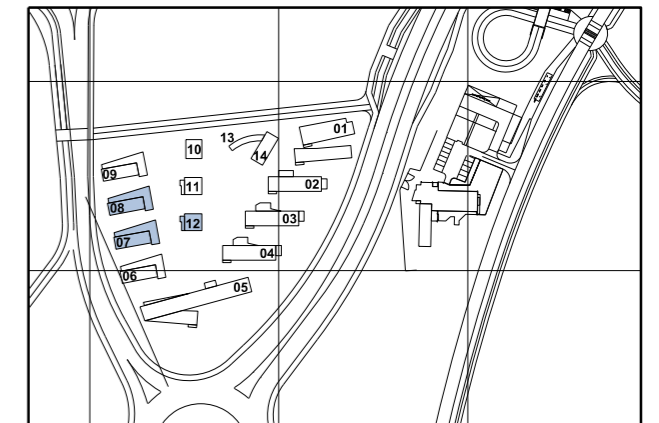

ΦΟΙΤΗΤΙΚΗ ΕΣΤΙΑ Α

ΚΤΗΡΙΑ SRA-07, SRA-08 & SRA-12

ΕΠΙΠΕΔΟ 0 / ΙΣΟΓΕΙΟ

ΚΛΙΜΑΚΑ 1:200 / A3