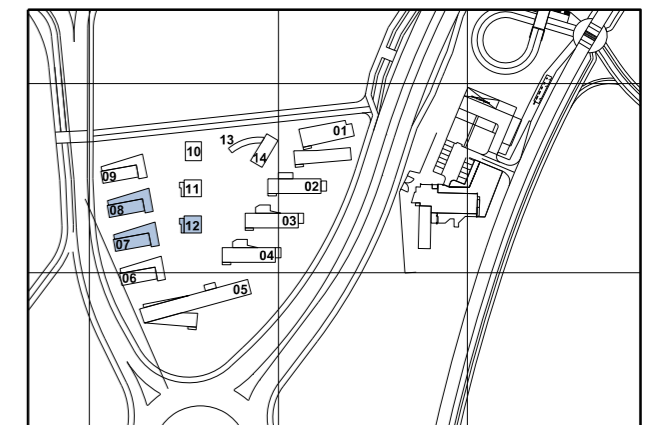

SRA-12		
ΚΩΔ.	ΕΜΒΑΔΟΝ m ²	ΧΡΗΣΗ ΧΩΡΟΥ
B101	3.75	Δωμάτιο Επικοινωνίας

ΦΟΙΤΗΤΙΚΗ ΕΣΤΙΑ Α

ΦΟΙΤΗΤΙΚΗ ΕΣΤΙΑ Α

ΚΤΗΡΙΑ SRA-07, SRA-08 & SRA-12

ΕΠΙΠΕΔΟ -1 / 1ον ΥΠΟΓΕΙΟ

(ΚΛΙΜΑΚΑ 1:200 / A3)

SRA08

ΣΥΝΟΛΙΚΟ ΕΜΒΑΔΟΝ SRA-08=173.91m²

SRA07

ΣΥΝΟΛΙΚΟ ΕΜΒΑΔΟΝ SRA-07=173.90m²

SRA11

SRA12

ΣΥΝΟΛΙΚΟ ΕΜΒΑΔΟΝ SRA-012=57.77m²

SRA-07

ΚΩΔ. ΕΜΒΑΔΟΝ	ΧΡΗΣΗ ΧΩΡΟΥ	m ²
001	Χώρος Διαμονής	12.42
002	Χώρος Διαμονής	11.51
003	Χώρος Διαμονής	11.51
004	Χώρος Διαμονής	11.51
005	Χώρος Διαμονής	11.51
006	Χώρος Διαμονής	11.51
007	Κουζίνα	23.52