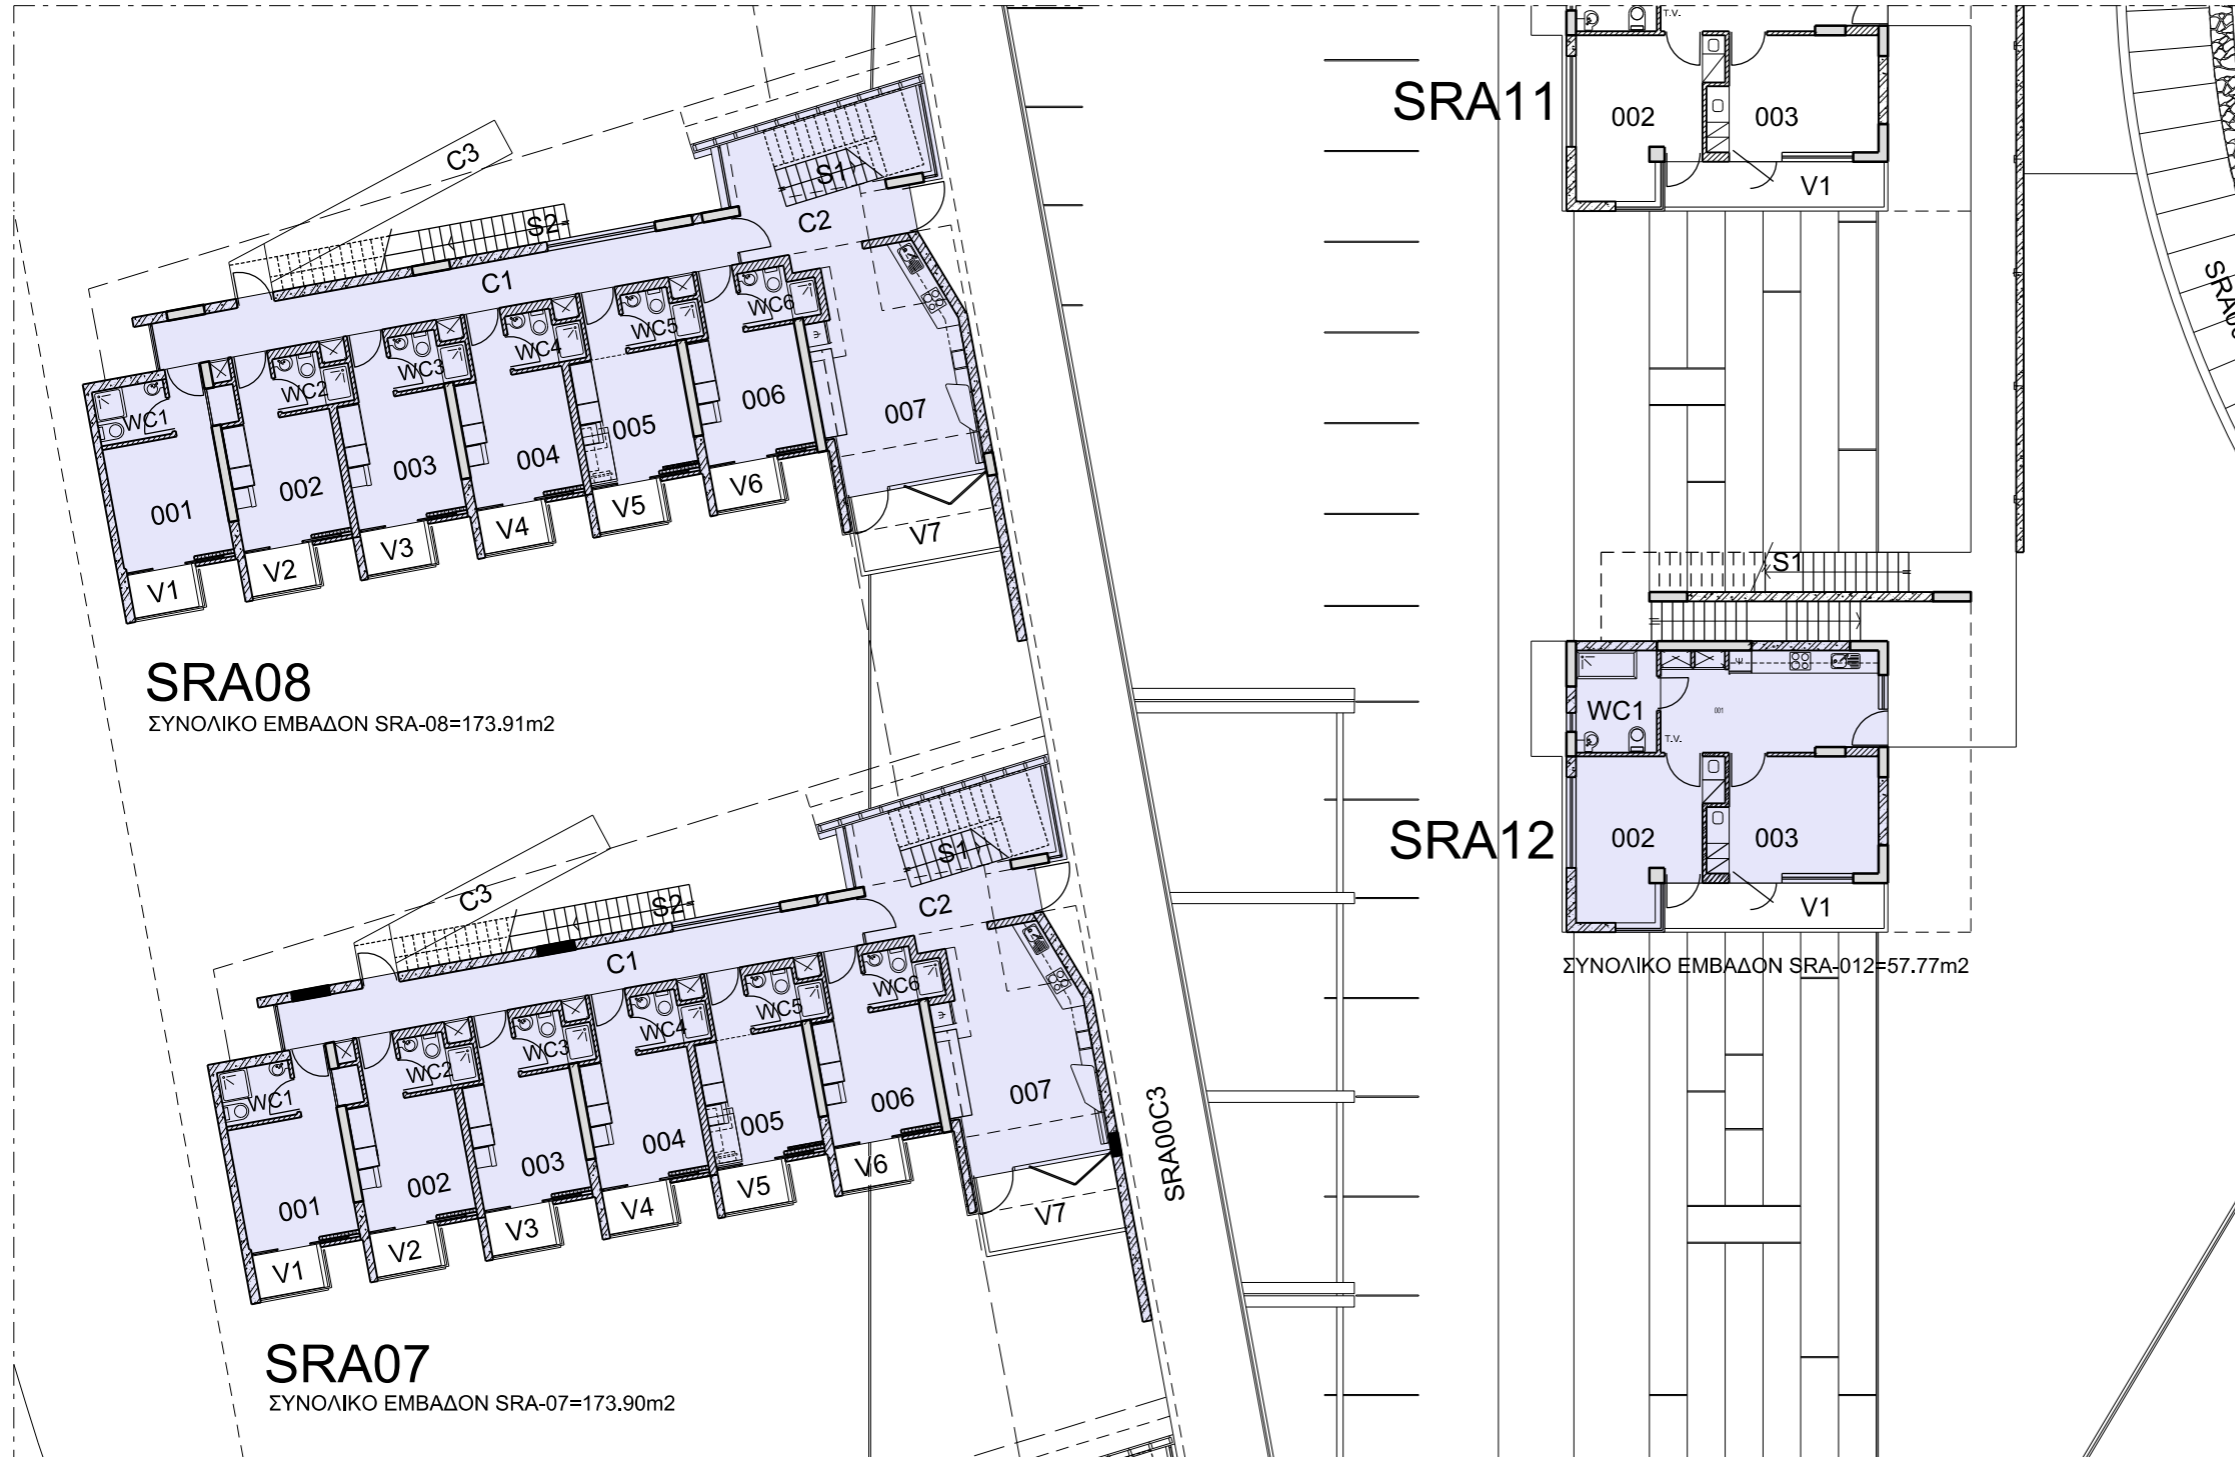

SRA-12		
ΚΩΔ.	ΕΜΒΑΔΟΝ m ²	ΧΡΗΣΗ ΧΩΡΟΥ
B101	3.75	Δωμάτιο Επικοινωνίας

ΦΟΙΤΗΤΙΚΗ ΕΣΤΙΑ Α

ΦΟΙΤΗΤΙΚΗ ΕΣΤΙΑ Α

ΚΤΗΡΙΑ SRA-07, SRA-08 & SRA-12

ΕΠΙΠΕΔΟ -1 / 1ον ΥΠΟΓΕΙΟ

(ΚΛΙΜΑΚΑ 1:200 / A3)

SRA08

ΣΥΝΟΛΙΚΟ ΕΜΒΑΔΟΝ SRA-08=173.91m²

SRA07

ΣΥΝΟΛΙΚΟ ΕΜΒΑΔΟΝ SRA-07=173.90m²

SRA11

SRA12

ΣΥΝΟΛΙΚΟ ΕΜΒΑΔΟΝ SRA-012=57.77m²

SRA-07

ΚΩΔ. ΕΜΒΑΔΟΝ	ΧΡΗΣΗ ΧΩΡΟΥ	m ²
001	Χώρος Διαμονής	12.42
002	Χώρος Διαμονής	11.51
003	Χώρος Διαμονής	11.51
004	Χώρος Διαμονής	11.51
005	Χώρος Διαμονής	11.51
006	Χώρος Διαμονής	11.51
007	Κουζίνα	23.52

SRA-08

ΚΩΔ. ΕΜΒΑΔΟΝ	ΧΡΗΣΗ ΧΩΡΟΥ	m ²
001	Χώρος Διαμονής	12.42
002	Χώρος Διαμονής	11.51
003	Χώρος Διαμονής	11.51
004	Χώρος Διαμονής	11.51
005	Χώρος Διαμονής	11.51
006	Χώρος Διαμονής	11.51
007	Κουζίνα	23.52