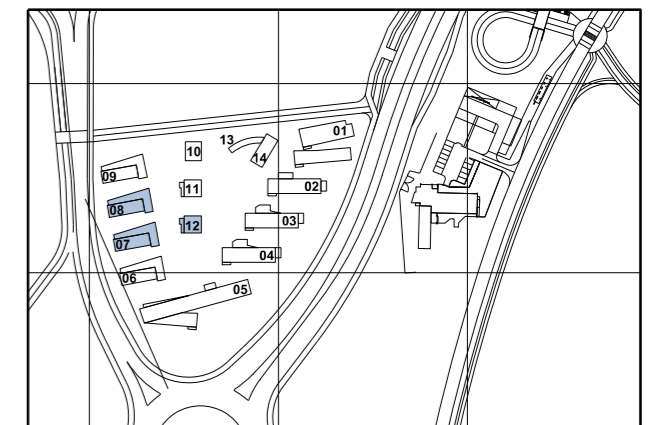

SRA-07		
ΚΩΔ.	ΕΜΒΑΔΟΝ m2	ΧΡΗΣΗ ΧΩΡΟΥ
101	12.42	Χώρος Διαμονής
102	11.51	Χώρος Διαμονής
103	11.51	Χώρος Διαμονής
104	11.51	Χώρος Διαμονής
105	11.51	Χώρος Διαμονής
106	11.51	Χώρος Διαμονής
107	17.08	Καθιστικό

SRA-08		
ΚΩΔ.	ΕΜΒΑΔΟΝ m2	ΧΡΗΣΗ ΧΩΡΟΥ
101	12.42	Χώρος Διαμονής
102	11.51	Χώρος Διαμονής
103	11.51	Χώρος Διαμονής
104	11.51	Χώρος Διαμονής
105	11.51	Χώρος Διαμονής
106	11.51	Χώρος Διαμονής
107	17.08	Καθιστικό

SRA-12		
ΚΩΔ.	ΕΜΒΑΔΟΝ m2	ΧΡΗΣΗ ΧΩΡΟΥ
101	14.81	Κουζίνα
102	14.17	Υπνοδωμάτιο
103	13.40	Υπνοδωμάτιο

ΦΟΙΤΗΤΙΚΗ ΕΣΤΙΑ Α