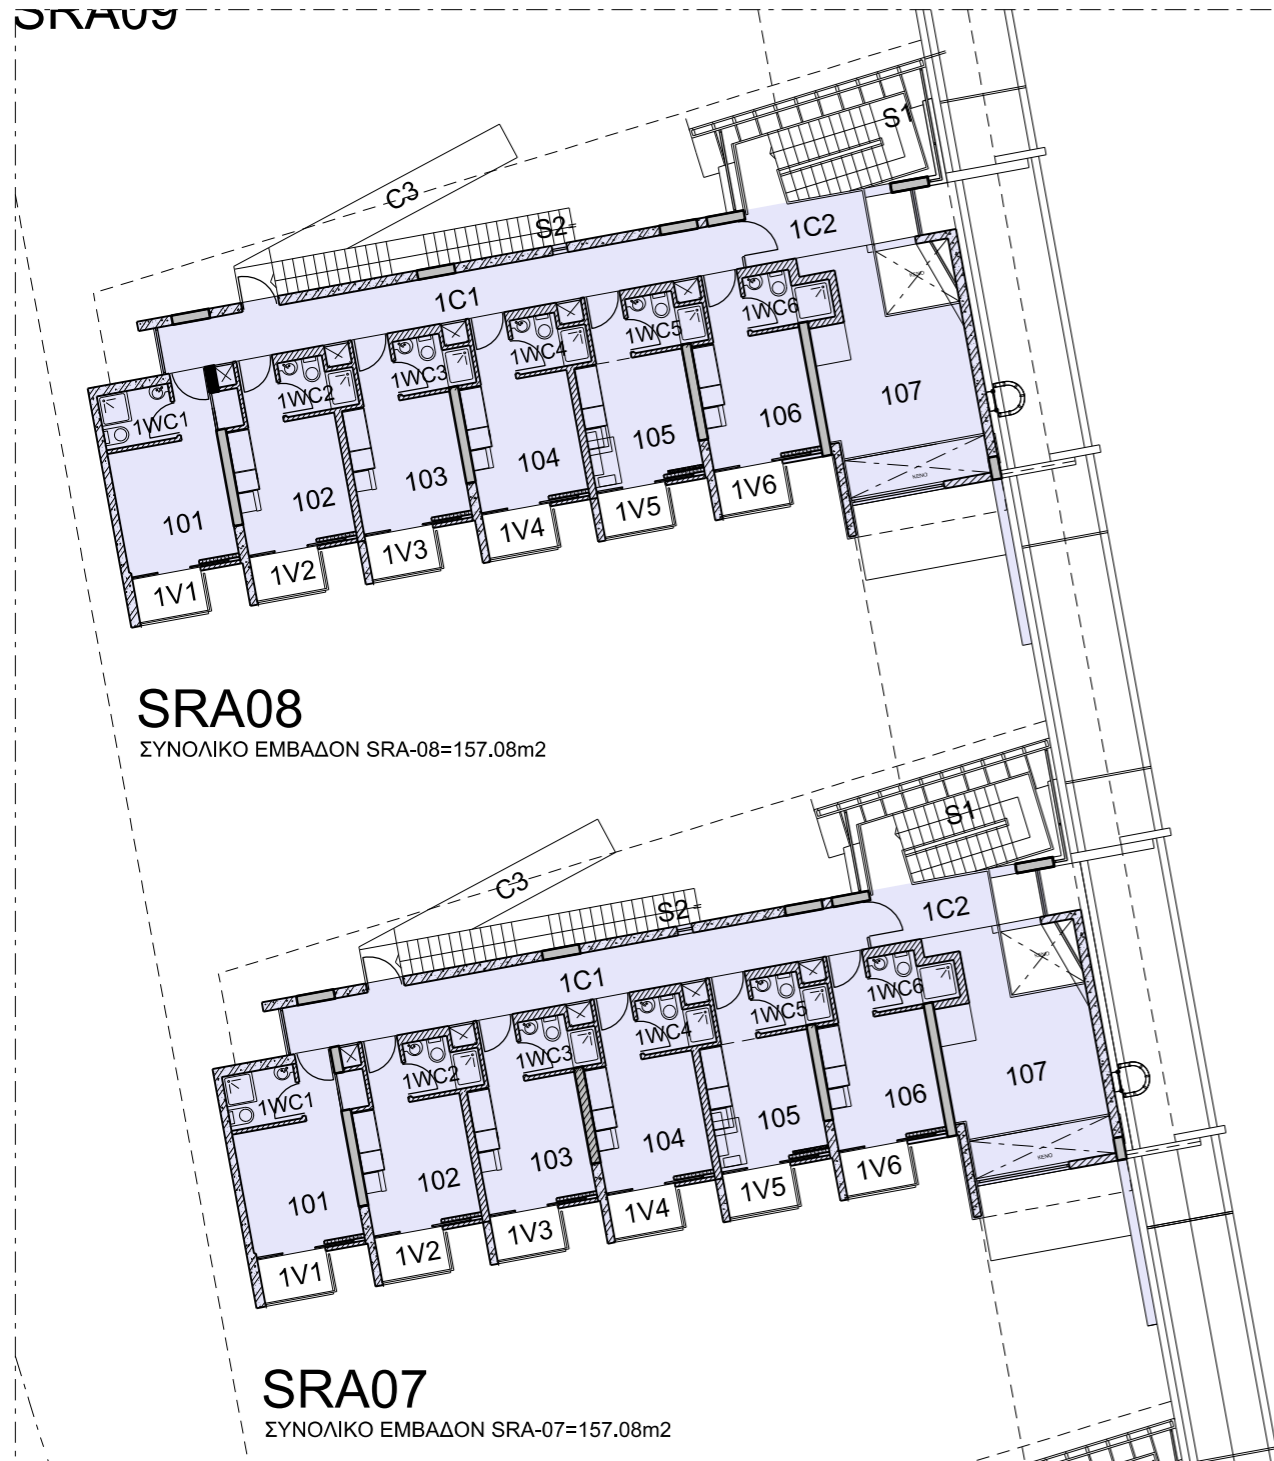

SRA07

ΣΥΝΟΛΙΚΟ ΕΜΒΑΔΟΝ SRA-07=173.90m²

SRA11

SRA12

ΣΥΝΟΛΙΚΟ ΕΜΒΑΔΟΝ SRA-012=57.77m²

SRA-07

ΚΩΔ. ΕΜΒΑΔΟΝ	ΧΡΗΣΗ ΧΩΡΟΥ	m ²
001	Χώρος Διαμονής	12.42
002	Χώρος Διαμονής	11.51
003	Χώρος Διαμονής	11.51
004	Χώρος Διαμονής	11.51
005	Χώρος Διαμονής	11.51
006	Χώρος Διαμονής	11.51
007	Κουζίνα	23.52

SRA-08

ΚΩΔ. ΕΜΒΑΔΟΝ	ΧΡΗΣΗ ΧΩΡΟΥ	m ²
001	Χώρος Διαμονής	12.42
002	Χώρος Διαμονής	11.51
003	Χώρος Διαμονής	11.51
004	Χώρος Διαμονής	11.51
005	Χώρος Διαμονής	11.51
006	Χώρος Διαμονής	11.51
007	Κουζίνα	23.52

SRA-12

ΚΩΔ. ΕΜΒΑΔΟΝ	ΧΡΗΣΗ ΧΩΡΟΥ	m ²
001	Κουζίνα	15.30
002	Υπνοδωμάτιο	14.00
003	Υπνοδωμάτιο	13.65

ΦΟΙΤΗΤΙΚΗ ΕΣΤΙΑ Α

ΦΟΙΤΗΤΙΚΗ ΕΣΤΙΑ Α

ΚΤΗΡΙΑ SRA-07, SRA-08 & SRA-12

ΕΠΙΠΕΔΟ 0 / ΙΣΟΓΕΙΟ

ΚΛΙΜΑΚΑ 1:200 / A3

SRA-07		
ΚΩΔ.	ΕΜΒΑΔΟΝ m2	ΧΡΗΣΗ ΧΩΡΟΥ
101	12.42	Χώρος Διαμονής
102	11.51	Χώρος Διαμονής
103	11.51	Χώρος Διαμονής
104	11.51	Χώρος Διαμονής
105	11.51	Χώρος Διαμονής
106	11.51	Χώρος Διαμονής
107	17.08	Καθιστικό

SRA-12		
ΚΩΔ.	ΕΜΒΑΔΟΝ m2	ΧΡΗΣΗ ΧΩΡΟΥ
101	14.81	Κουζίνα
102	14.17	Υπνοδωμάτιο
103	13.40	Υπνοδωμάτιο

ΦΟΙΤΗΤΙΚΗ ΕΣΤΙΑ Α

ΦΟΙΤΗΤΙΚΗ ΕΣΤΙΑ Α

ΚΤΗΡΙΑ SRA-07, SRA-08 & SRA-12

ΕΠΙΠΕΔΟ 1 / 1ος ΟΡΟΦΟΣ

0 5 10m (ΚΛΙΜΑΚΑ 1:200 / A3)