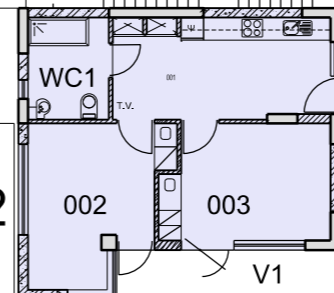

SRA-12		
ΚΩΔ.	ΕΜΒΑΔΟΝ m ²	ΧΡΗΣΗ ΧΩΡΟΥ
B101	3.75	Δωμάτιο Επικοινωνίας

ΦΟΙΤΗΤΙΚΗ ΕΣΤΙΑ Α

ΦΟΙΤΗΤΙΚΗ ΕΣΤΙΑ Α

ΚΤΗΡΙΑ SRA-07, SRA-08 & SRA-12

ΕΠΙΠΕΔΟ -1 / 1ον ΥΠΟΓΕΙΟ

(ΚΛΙΜΑΚΑ 1:200 / A3)

SRA08

ΣΥΝΟΛΙΚΟ ΕΜΒΑΔΟΝ SRA-08=173.91m²

SRA07

ΣΥΝΟΛΙΚΟ ΕΜΒΑΔΟΝ SRA-07=173.90m²

SRA11

SRA12

ΣΥΝΟΛΙΚΟ ΕΜΒΑΔΟΝ SRA-012=57.77m²

SRA-07

ΚΩΔ. ΕΜΒΑΔΟΝ	ΧΡΗΣΗ ΧΩΡΟΥ	m ²
001	Χώρος Διαμονής	12.42
002	Χώρος Διαμονής	11.51
003	Χώρος Διαμονής	11.51
004	Χώρος Διαμονής	11.51
005	Χώρος Διαμονής	11.51
006	Χώρος Διαμονής	11.51
007	Κουζίνα	23.52

SRA-08

ΚΩΔ. ΕΜΒΑΔΟΝ	ΧΡΗΣΗ ΧΩΡΟΥ	m ²
001	Χώρος Διαμονής	12.42
002	Χώρος Διαμονής	11.51
003	Χώρος Διαμονής	11.51
004	Χώρος Διαμονής	11.51
005	Χώρος Διαμονής	11.51
006	Χώρος Διαμονής	11.51
007	Κουζίνα	23.52