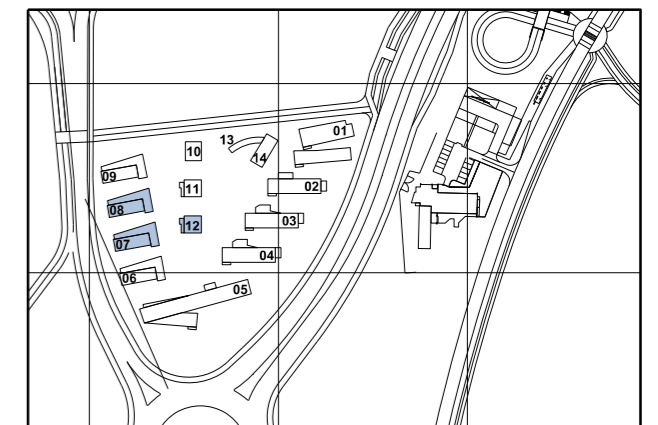

SRA-12

ΚΩΔ.	ΕΜΒΑΔΟΝ m2	ΧΡΗΣΗ ΧΩΡΟΥ
201	14.83	Κουζίνα
202	13.22	Υπνοδωμάτιο
203	13.79	Υπνοδωμάτιο

SRA11

SRA12

ΣΥΝΟΛΙΚΟ ΕΜΒΑΔΟΝ SRA-12=57.50m2

ΦΟΙΤΗΤΙΚΗ ΕΣΤΙΑ Α

ΦΟΙΤΗΤΙΚΗ ΕΣΤΙΑ Α
ΚΤΗΡΙΑ SRA-07, SRA-08 & SRA-12
ΕΠΙΠΕΔΟ 2 / 2ος ΟΡΟΦΟΣ