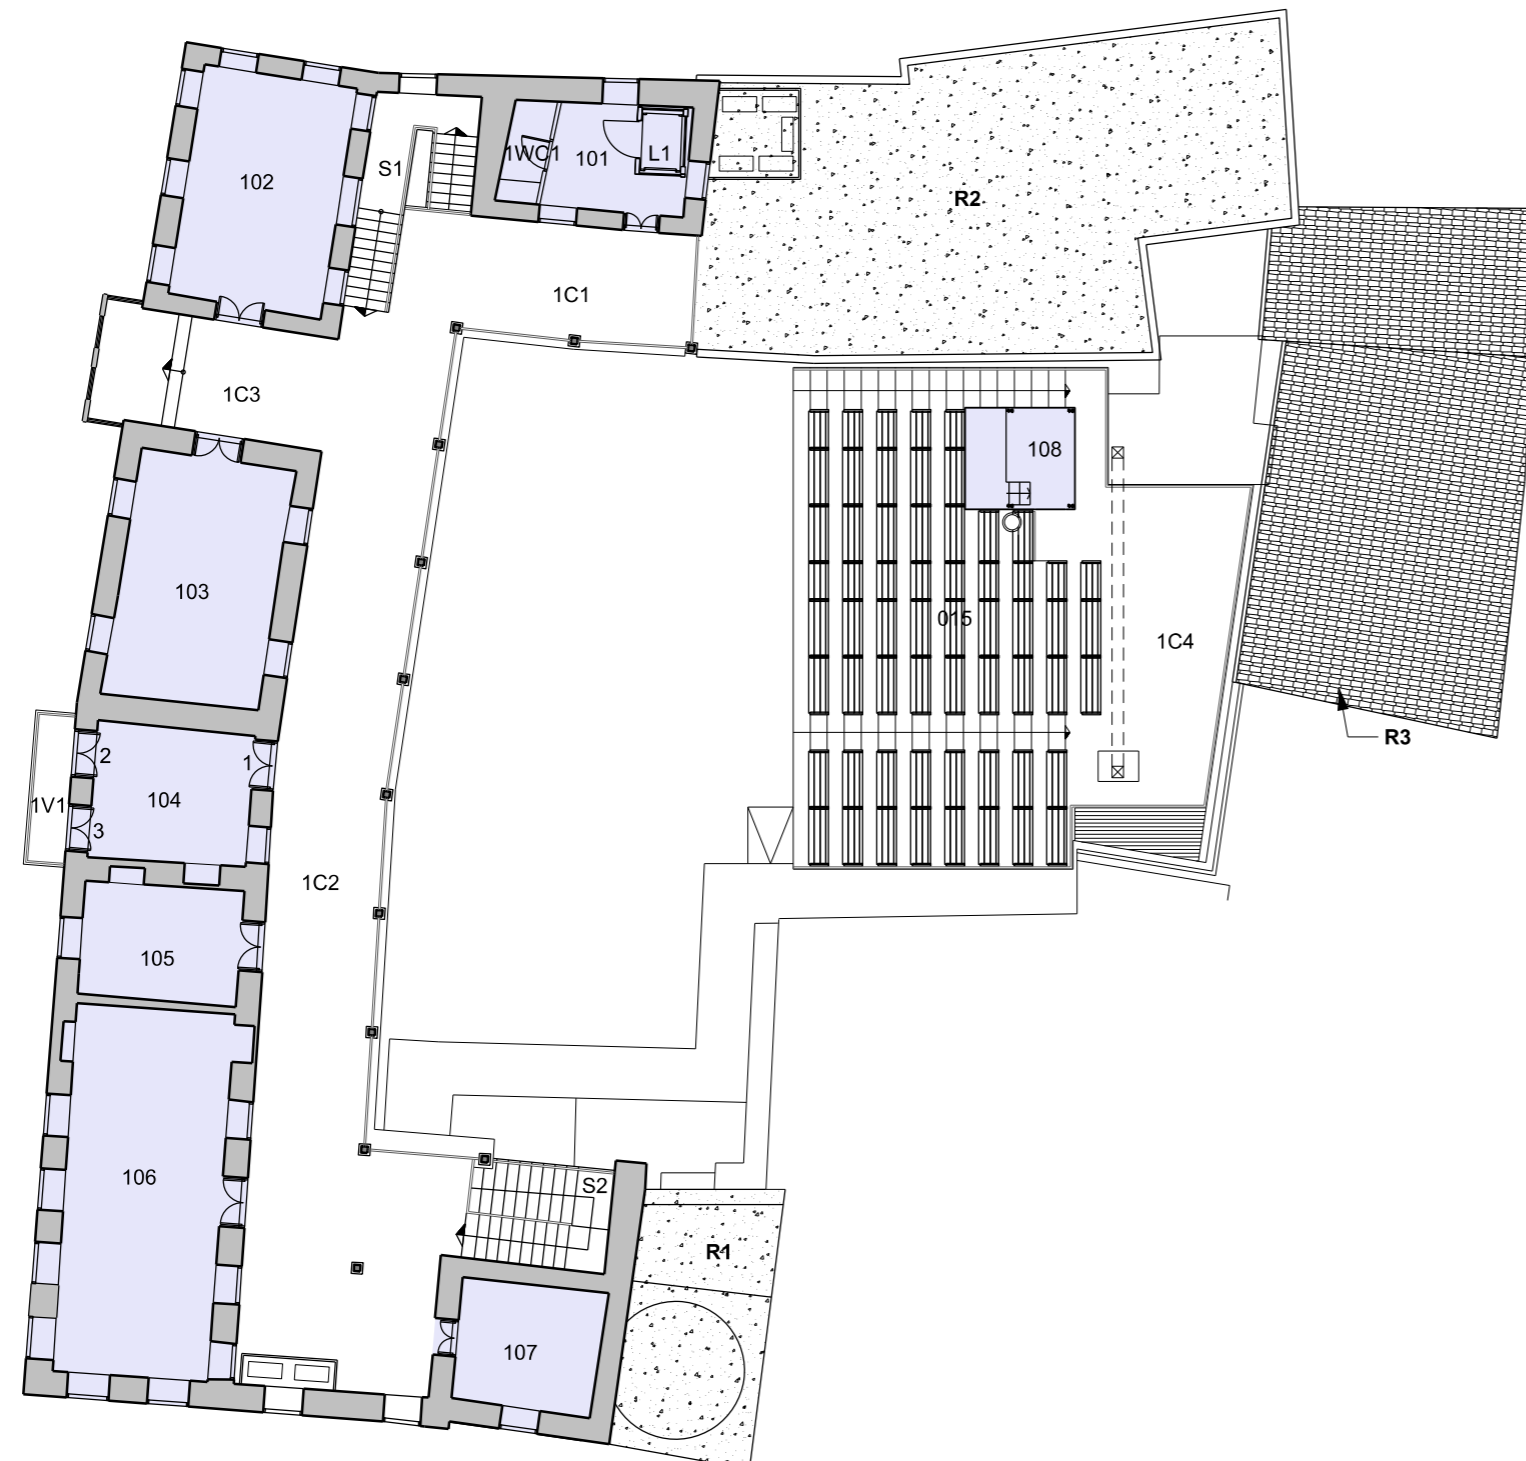

ΚΩΔ.	ΕΜΒΑΔΟΝ m2	ΧΡΗΣΗ ΧΩΡΟΥ
001	37.12	ΚΟΥΖΙΝΑ
002	13.86	ΓΡΑΦΕΙΟ
003	11.53	ΑΙΘΟΥΣΑ ΔΙΑΛΕΞΕΩΝ
004	25.68	ΑΙΘΟΥΣΑ ΔΙΑΛΕΞΕΩΝ
005	28.68	ΓΡΑΦΕΙΟ
006	15.07	ΓΡΑΦΕΙΟ
007	41.52	ΑΙΘΟΥΣΑ ΣΕΜΙΝΑΡΙΩΝ
008	11.69	ΠΡΟΘΑΛΑΜΟΣ ΧΑΜΑΜ
009	11.29	ΧΑΜΑΜ
011	3.78	ΗΛΕΚΤΡΟΣΤΑΣΙΟ
012	22.41	ΑΠΟΘΗΚΗ
013	2.76	ΔΩΜΑΤΙΟ ΤΗΛΕΠΙΚΟΙΝΩΝΙΩΝ
014	9.78	ΜΗΧΑΝΟΣΤΑΣΙΟ

Ο Δ Ο Σ Α Ξ Ι Ο Θ Ε Α Σ

ΟΔΟΣ ΑΝΑΣΤΑΣΙΑΣ ΤΟΥΦΕΞΗ

ΣΥΝΟΛΙΚΟ ΕΜΒΑΔΟΝ	59.00 m2
	66.09 m2
	38.13 m2
	95.77 m2
	103.41 m2
	51.10 m2
	413.50 m2

ΑΞΙΟΘΕΑ ΑΞ / ΑΧ
ΕΠΙΠΕΔΟ 0 / ΙΣΟΓΕΙΟ

(ΚΛΙΜΑΚΑ 1:200 / A3)

ΠΕΡΙΦΕΡΕΙΑΚΑ ΚΤΗΡΙΑ
ΑΞΙΟΘΕΑ

ΚΩΔ.	ΕΜΒΑΔΟΝ m2	ΧΡΗΣΗ ΧΩΡΟΥ
101	8.05	ΓΡΑΦΕΙΟ
102	25.60	ΓΡΑΦΕΙΟ
103	27.48	ΓΡΑΦΕΙΟ
104	15.44	ΓΡΑΦΕΙΟ
105	13.40	ΓΡΑΦΕΙΟ
106	41.69	ΑΙΘΟΥΣΑ ΣΥΝΕΔΡΙΑΣΕΩΝ
107	12.43	ΓΡΑΦΕΙΟ
108	7.75	ΔΩΜΑΤΙΟ ΕΛΕΓΧΟΥ

ΣΥΝΟΛΙΚΟ ΕΜΒΑΔΟΝ 139.41 m2
 37.25 m2
 24.24 m2
 22.14 m2
 7.89 m2
 230.93 m2