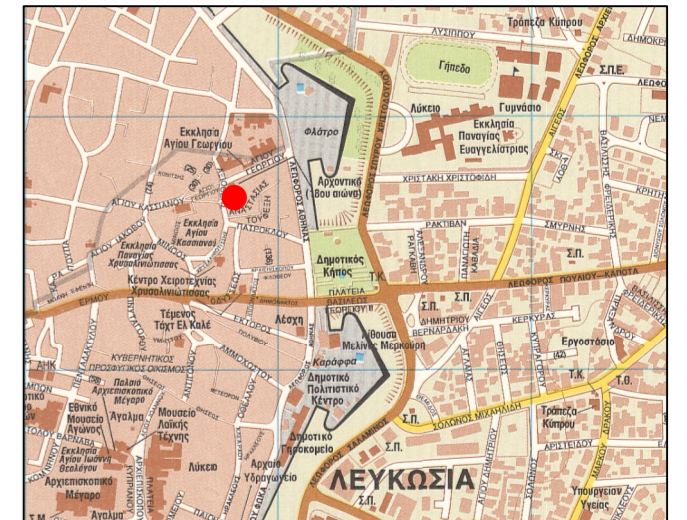

Ο Δ Ο Σ Α Ξ Ι Ο Θ Ε Α Σ

ΟΔΟΣ ΑΝΑΣΤΑΣΙΑΣ ΤΟΥΦΕΞΗ

ΣΥΝΟΛΙΚΟ ΕΜΒΑΔΟΝ	59.00 m2
	66.09 m2
	38.13 m2
	95.77 m2
	103.41 m2
	51.10 m2
	413.50 m2

ΑΞΙΟΘΕΑ ΑΞ / ΑΧ
ΕΠΙΠΕΔΟ 0 / ΙΣΟΓΕΙΟ

(ΚΛΙΜΑΚΑ 1:200 / A3)

ΠΕΡΙΦΕΡΕΙΑΚΑ ΚΤΗΡΙΑ
ΑΞΙΟΘΕΑ